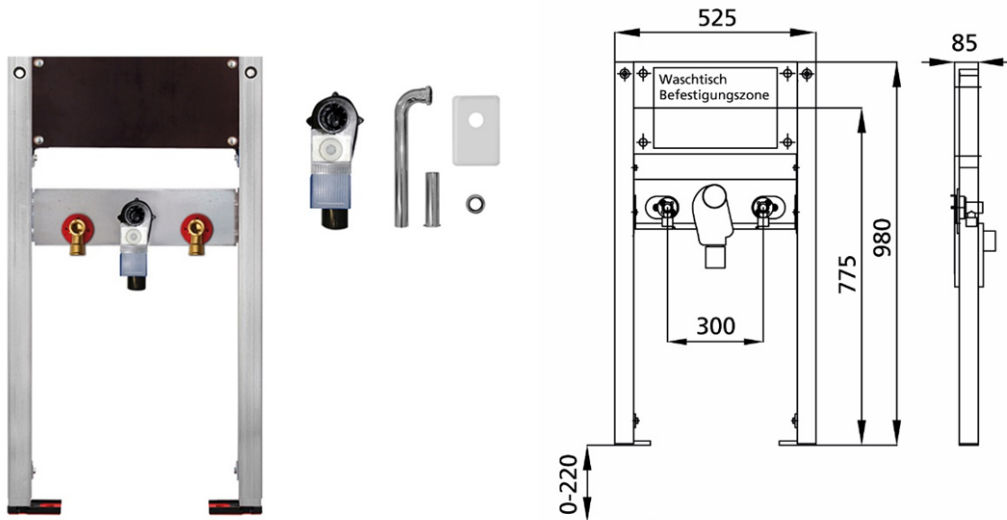

BS+ Element für Waschtisch, 98 cm für Standarmatur, barrierefrei,
UP-Siphon Haas OHA 3500, Ausführung für Paracelsus / Vitalis

Schallentkoppelt mit optionalen Premium-Wandhaltern zur Vorwandmontage

Verwendungszwecke

- Für Trockenbau, Vorwand
- Zum Einbau in teil- oder raumhohe Vorwandinstallationen
- Zum Einbau in raumhohe Installationswände
- Ausführung für Paracelsus / Vitalis
- Zur Montage von Waschtischen
- Für Standarmaturen
- Für Fußbodenaufbauten 0-22 cm

Eigenschaften

- Selbsttragender sendzimirverzinkter und schallentkoppelter Stahlrahmen 48 mm
- Fußstützen verzinkt, verstellbar 0-22 cm
- Kunststofffüße drehbar, Tiefe passend zum Einbau in U-Profil UW 50 und UW 75
- Befestigungsabstand Waschtisch bis 37,5 cm
- UP-Geruchsverschluss mit optimaler Strömungsführung und hoher Selbstreinigungsfähigkeit

Lieferumfang

- 2 Anschlusswinkel R 1/2
- 2 Schalldämmunterlagen
- 2 Dämmhülsen
- UP-Geruchsverschluss
- Anschlussbogen und Abdeckung weiß und Standrohr
- 2 Stockschrauben M10
- Befestigungsmaterial

Fabrikat: Burda