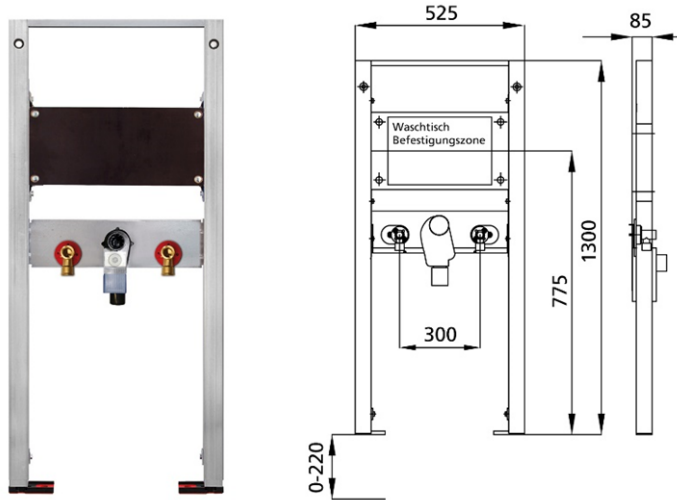

BS+ Element für Waschtisch, 130 cm für Standarmatur, barrierefrei,
UP-Siphon Haas OHA 3500, Ausführung für Paracelsus / Vitalis

Schallentkoppelt mit optionalen Premium-Wandhaltern zur Vorwandmontage

Verwendungszwecke

- Für Trockenbau, Vorwand
- Zum Einbau in teil- oder raumhohe Vorwandinstallationen
- Zum Einbau in raumhohe Installationswände
- Ausführung für Paracelsus / Vitalis
- Zur Montage von Waschtischen
- Für Standarmaturen
- Für Fußbodenaufbauten 0-22 cm

Eigenschaften

- Selbsttragender sendzimirverzinkter und schallentkoppelter Stahlrahmen 48 mm
- Fußstützen verzinkt, verstellbar 0-22 cm
- Kunststofffüße drehbar, Tiefe passend zum Einbau in U-Profile UW 50 und UW 75
- Befestigungsabstand Waschtisch bis 37,5 cm
- UP-Geruchsverschluss mit optimaler Strömungsführung und hoher Selbstreinigungsfähigkeit

Lieferumfang

- 2 Anschlusswinkel R 1/2
- 2 Schalldämmunterlagen
- 2 Dämmhülsen
- UP-Geruchsverschluss
- Anschlussbogen und Abdeckung weiß und Standrohr
- 2 Stockschrauben M10
- Befestigungsmaterial

Fabrikat: Burda