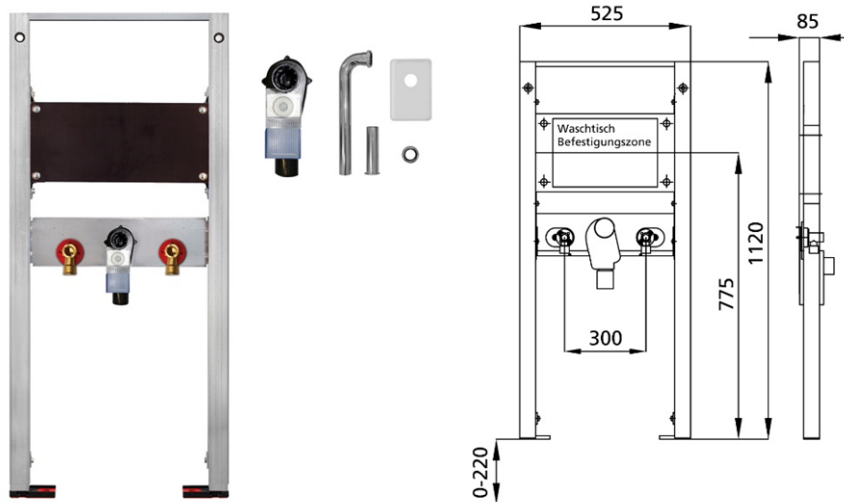

BS+ Element für Waschtisch, 112 cm für Standarmatur, barrierefrei,
UP-Siphon Haas OHA 3500, Ausführung für Paracelsus / Vitalis

Schallentkoppelt mit optionalen Premium-Wandhaltern zur Vorwandmontage

Verwendungszwecke

- Für Trockenbau, Vorwand
- Zum Einbau in teil- oder raumhohe Vorwandinstallationen
- Zum Einbau in raumhohe Installationswände
- Ausführung für Paracelsus / Vitalis
- Zur Montage von Waschtischen
- Für Standarmaturen
- Für Fußbodenaufbauten 0-22 cm

Eigenschaften

- Selbsttragender sendzimirverzinkter und schallentkoppelter Stahlrahmen 48 mm
- Fußstützen verzinkt, verstellbar 0-22 cm
- Kunststofffüße drehbar, Tiefe passend zum Einbau in U-Profile UW 50 und UW 75
- Befestigungsabstand Waschtisch bis 37,5 cm
- UP-Geruchsverschluss mit optimaler Strömungsführung und hoher Selbstreinigungsfähigkeit

Lieferumfang

- 2 Anschlusswinkel R 1/2
- 2 Schalldämmunterlagen
- 2 Dämmhülsen
- UP-Geruchsverschluss
- Anschlussbogen und Abdeckung weiß und Standrohr
- 2 Stockschrauben M10
- Befestigungsmaterial

Fabrikat: Burda