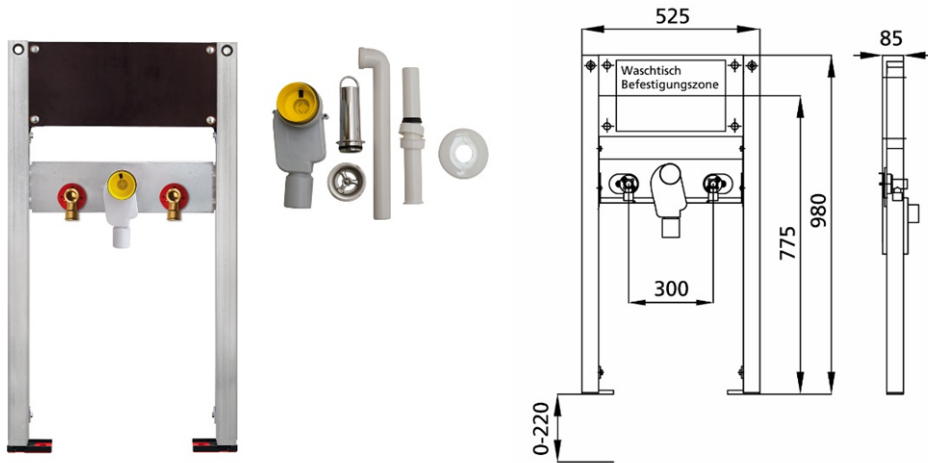

BS+ Element für Waschtisch, 98 cm für Standarmatur, barrierefrei,
UP-Siphon Dallmer, Ausführung für Paracelsus / Vitalis

Schallentkoppelt mit optionalen Premium-Wandhaltern zur Vorwandmontage

Verwendungszwecke

- Für Trockenbau, Vorwand
- Zum Einbau in teil- oder raumhohe Vorwandinstallationen
- Zum Einbau in raumhohe Installationswände
- Ausführung für Paracelsus / Vitalis
- Zur Montage von Waschtischen
- Für Standarmaturen
- Für Fußbodenaufbauten 0-22 cm

Eigenschaften

- Selbsttragender sendzimirverzinkter und schallentkoppelter Stahlrahmen 48 mm
- Fußstützen verzinkt, verstellbar 0-22 cm
- Kunststofffüße drehbar, Tiefe passend zum Einbau in U-Profile UW 50 und UW 75
- Befestigungsabstand Waschtisch bis 37,5 cm
- UP-Geruchsverschluss mit optimaler Strömungsführung und hoher Selbstreinigungsfähigkeit

Lieferumfang

- 2 Anschlusswinkel R 1/2
- 2 Schalldämmunterlagen
- 2 Dämmhülsen
- UP-Geruchsverschluss
- Anschlussbogen und Abdeckung weiß und Standrohr
- 2 Stockschrauben M10
- Befestigungsmaterial

Fabrikat: Burda