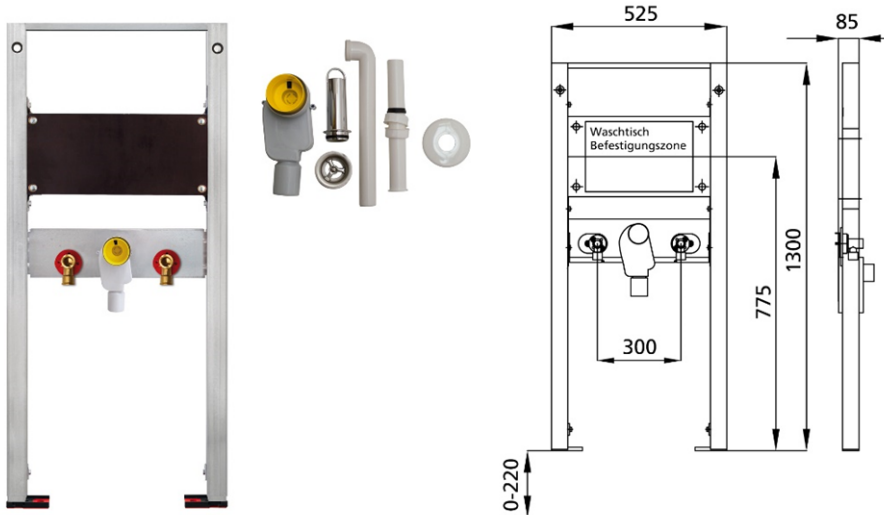

BS+ Element für Waschtisch, 130 cm für Standarmatur, barrierefrei,
UP-Siphon Dallmer, Ausführung für Paracelsus / Vitalis

Schallentkoppelt mit optionalen Premium-Wandhaltern zur Vorwandmontage

Verwendungszwecke

- Für Trockenbau, Vorwand
- Zum Einbau in teil- oder raumhohe Vorwandinstallationen
- Zum Einbau in raumhohe Installationswände
- Ausführung für Paracelsus / Vitalis
- Zur Montage von Waschtischen
- Für Standarmaturen
- Für Fußbodenaufbauten 0-22 cm

Eigenschaften

- Selbsttragender sendzimirverzinkter und schallentkoppelter Stahlrahmen 48 mm
- Fußstützen verzinkt, verstellbar 0-22 cm
- Kunststofffüße drehbar, Tiefe passend zum Einbau in U-Profile UW 50 und UW 75
- Befestigungsabstand Waschtisch bis 37,5 cm
- UP-Geruchsverschluss mit optimaler Strömungsführung und hoher Selbstreinigungsfähigkeit

Lieferumfang

- 2 Anschlusswinkel R 1/2
- 2 Schalldämmunterlagen
- 2 Dämmhülsen
- UP-Geruchsverschluss
- Anschlussbogen und Abdeckung weiß und Standrohr
- 2 Stockschrauben M10
- Befestigungsmaterial

Fabrikat: Burda