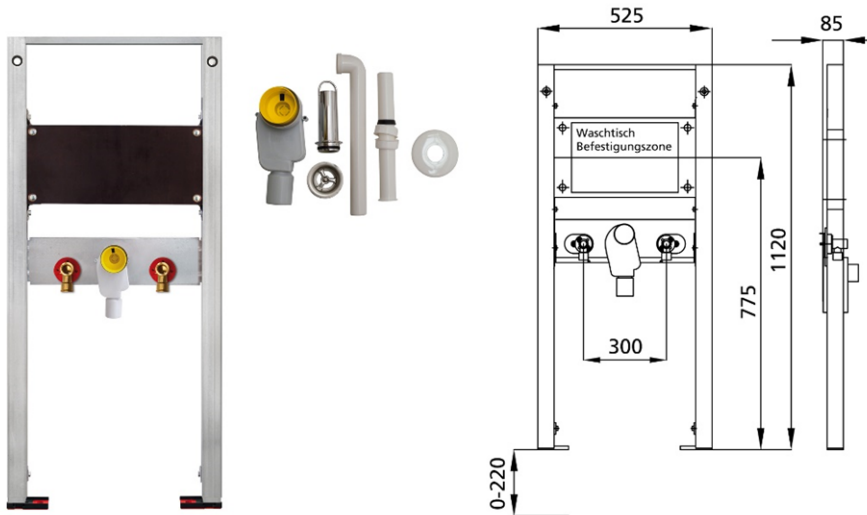

BS+ Element für Waschtisch, 112 cm für Standarmatur, barrierefrei,
UP-Siphon Dallmer, Ausführung für Paracelsus / Vitalis

Schallentkoppelt mit optionalen Premium-Wandhaltern zur Vorwandmontage

Verwendungszwecke

- Für Trockenbau, Vorwand
- Zum Einbau in teil- oder raumhohe Vorwandinstallationen
- Zum Einbau in raumhohe Installationswände
- Ausführung für Paracelsus / Vitalis
- Zur Montage von Waschtischen
- Für Standarmaturen
- Für Fußbodenaufbauten 0-22 cm

Eigenschaften

- Selbsttragender sendzimirverzinkter und schallentkoppelter Stahlrahmen 48 mm
- Fußstützen verzinkt, verstellbar 0-22 cm
- Kunststofffüße drehbar, Tiefe passend zum Einbau in U-Profile UW 50 und UW 75
- Befestigungsabstand Waschtisch bis 37,5 cm
- UP-Geruchsverschluss mit optimaler Strömungsführung und hoher Selbstreinigungsfähigkeit

Lieferumfang

- 2 Anschlusswinkel R 1/2
- 2 Schalldämmunterlagen
- 2 Dämmhülsen
- UP-Geruchsverschluss
- Anschlussbogen und Abdeckung weiß und Standrohr
- 2 Stockschrauben M10
- Befestigungsmaterial

Fabrikat: Burda