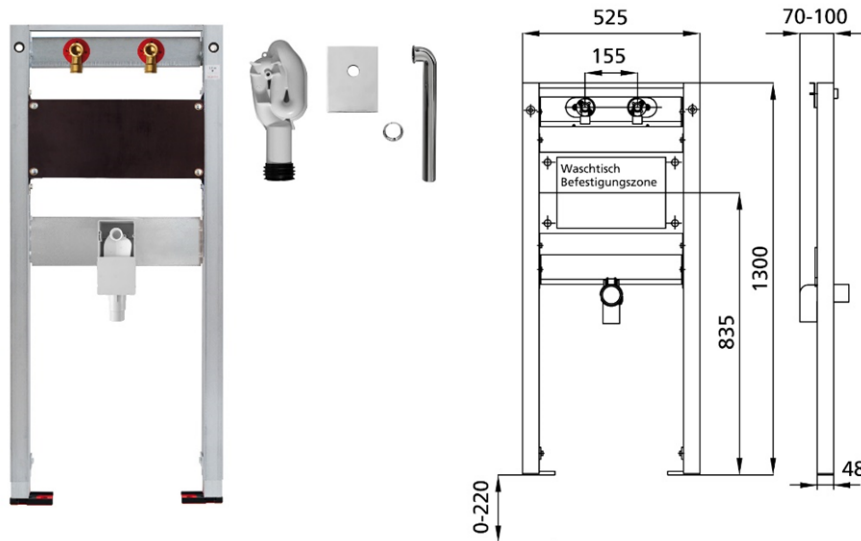

BS+ Element für Waschtisch, 130 cm für Wandarmatur, barrierefrei
UP-Siphon Geberit

Schallentkoppelt mit optionalen Premium-Wandhaltern zur Vorwandmontage

Verwendungszwecke

- Für Trockenbau
- Zum Einbau in teil- oder raumhohe Vorwandinstallationen
- Zum Einbau in raumhohe Installationswände
- Zur Montage von Waschtischen
- Für Wandarmaturen
- Für Fußbodenaufbauten 0-22 cm

Eigenschaften

- Selbsttragender sendzimirverzinkter und schallentkoppelter Stahlrahmen 48 mm
- Fußstützen verzinkt, verstellbar 0-22 cm
- Kunststofffüße drehbar, Tiefe passend zum Einbau in U-Profile UW 50 und UW 75
- Befestigungsabstand Waschtisch bis 37,5 cm
- UP-Geruchsverschluss mit optimaler Strömungsführung und hoher Selbstreinigungsfähigkeit

Lieferumfang

- 2 Anschlusswinkel R 1/2
- 2 Schalldämmunterlagen
- 2 Dämmhülsen
- UP-Geruchsverschluss
- Anschlussbogen und Abdeckung chrom
- 2 Stockschrauben M10
- Befestigungsmaterial

Fabrikat: Burda

Typ: BS+

Artikel-Nr.: 212343.00