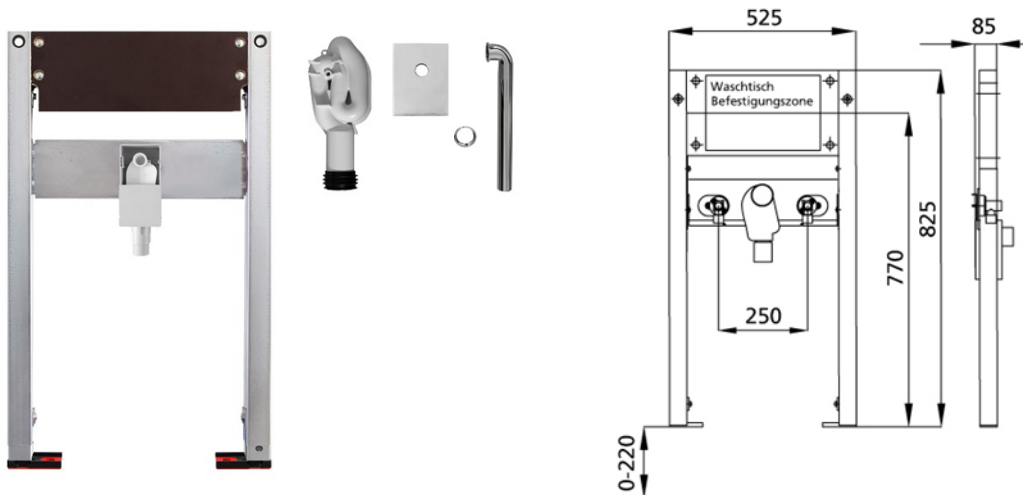

BS+ Element für Waschtisch, 82,5 / 98 cm für Standarmatur, barrierefrei
UP-Siphon Geberit

Schallentkoppelt mit optionalen Premium-Wandhaltern zur Vorwandmontage

Verwendungszwecke

- Für Trockenbau
- Zum Einbau in teil- oder raumhohe Vorwandinstallationen
- Zum Einbau in raumhohe Installationswände
- Zur Montage von Waschtischen
- Für Standarmaturen
- Für Fußbodenaufbauten 0-22 cm

Eigenschaften

- Selbsttragender sendzimirverzinkter und schallentkoppelter Stahlrahmen 48 mm
- Fußstützen verzinkt, verstellbar 0-22 cm
- Kunststofffüße drehbar, Tiefe passend zum Einbau in U-Profile UW 50 und UW 75
- Befestigungsabstand Waschtisch bis 37,5 cm
- UP-Geruchsverschluss mit optimaler Strömungsführung und hoher Selbstreinigungsfähigkeit

Lieferumfang

- 2 Schalldämmunterlagen
- 2 Dämmhülsen
- UP-Geruchsverschluss
- Anschlussbogen und Abdeckung chrom
- 2 Stockschrauben M10
- Befestigungsmaterial

Fabrikat: Burda

Typ: BS+

Artikel-Nr.: 212339.99