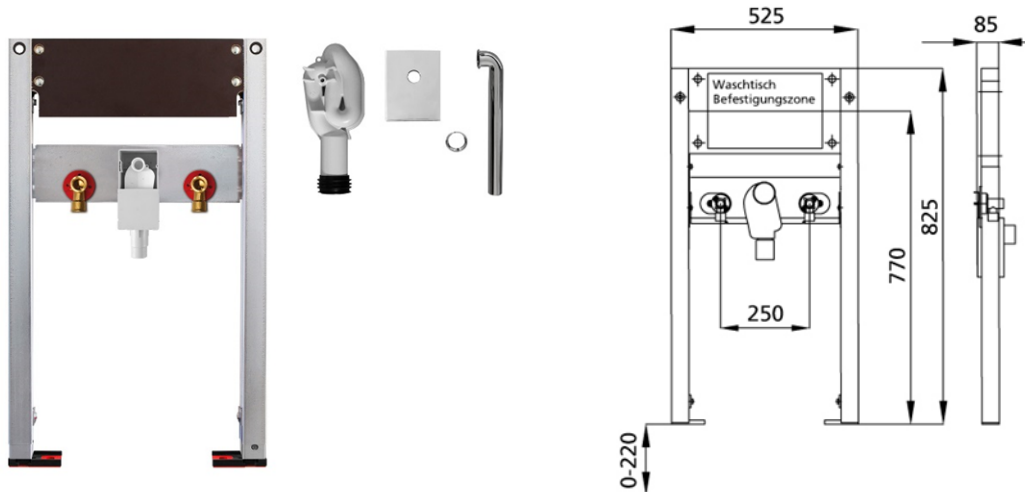

BS+ Element für Waschtisch, 82,5 / 98 cm für Standarmatur, barrierefrei
UP-Siphon Geberit

Schallentkoppelt mit optionalen Premium-Wandhaltern zur Vorwandmontage

Verwendungszwecke

- Für Trockenbau
- Zum Einbau in teil- oder raumhohe Vorwandinstallationen
- Zum Einbau in raumhohe Installationswände
- Zur Montage von Waschtischen
- Für Standarmaturen
- Für Fußbodenaufbauten 0-22 cm

Eigenschaften

- Selbsttragender sendzimirverzinkter und schallentkoppelter Stahlrahmen 48 mm
- Fußstützen verzinkt, verstellbar 0-22 cm
- Kunststofffüße drehbar, Tiefe passend zum Einbau in U-Profile UW 50 und UW 75
- Befestigungsabstand Waschtisch bis 37,5 cm
- UP-Geruchsverschluss mit optimaler Strömungsführung und hoher Selbstreinigungsfähigkeit

Lieferumfang

- 2 Anschlusswinkel R 1/2
- 2 Schalldämmunterlagen
- 2 Dämmhülsen
- UP-Geruchsverschluss
- Anschlussbogen und Abdeckung chrom
- 2 Stockschrauben M10
- Befestigungsmaterial

Fabrikat: Burda

Typ: BS+