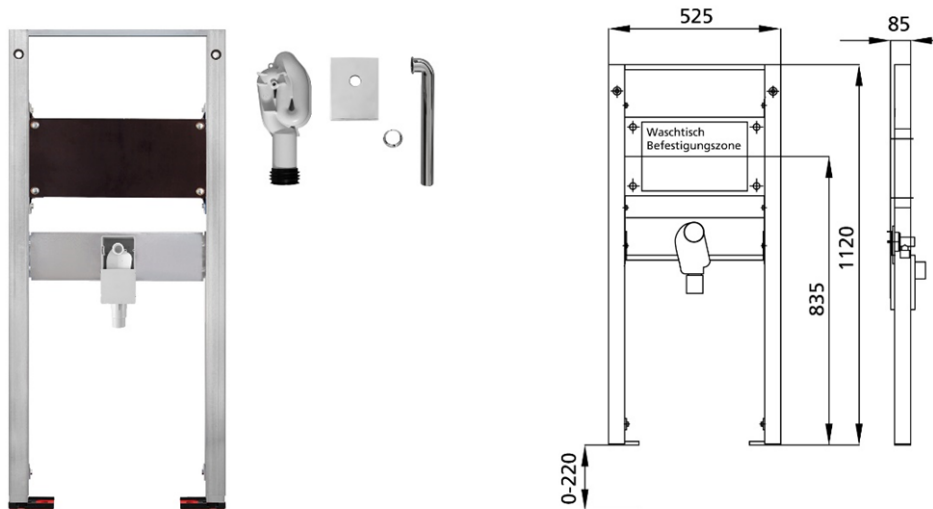

BS+ Element für Waschtisch, 112 cm für Standarmatur, barrierefrei
UP-Siphon Geberit

Schallentkoppelt mit optionalen Premium-Wandhaltern zur Vorwandmontage

Verwendungszwecke

- Für Trockenbau
- Zum Einbau in teil- oder raumhohe Vorwandinstallationen
- Zum Einbau in raumhohe Installationswände
- Zur Montage von Waschtischen
- Für Standarmaturen
- Für Fußbodenaufbauten 0-22 cm

Eigenschaften

- Selbsttragender sendzimirverzinkter und schallentkoppelter Stahlrahmen 48 mm
- Fußstützen verzinkt, verstellbar 0-22 cm
- Kunststofffüße drehbar, Tiefe passend zum Einbau in U-Profile UW 50 und UW 75
- Befestigungsabstand Waschtisch bis 37,5 cm
- UP-Geruchsverschluss mit optimaler Strömungsführung und hoher Selbstreinigungsfähigkeit

Lieferumfang

- ohne Anschlusswinkel R 1/2
- 2 Schalldämmunterlagen
- 2 Dämmhülsen
- UP-Geruchsverschluss
- Anschlussbogen und Abdeckung chrom
- 2 Stockschrauben M10
- Befestigungsmaterial

Fabrikat: Burda