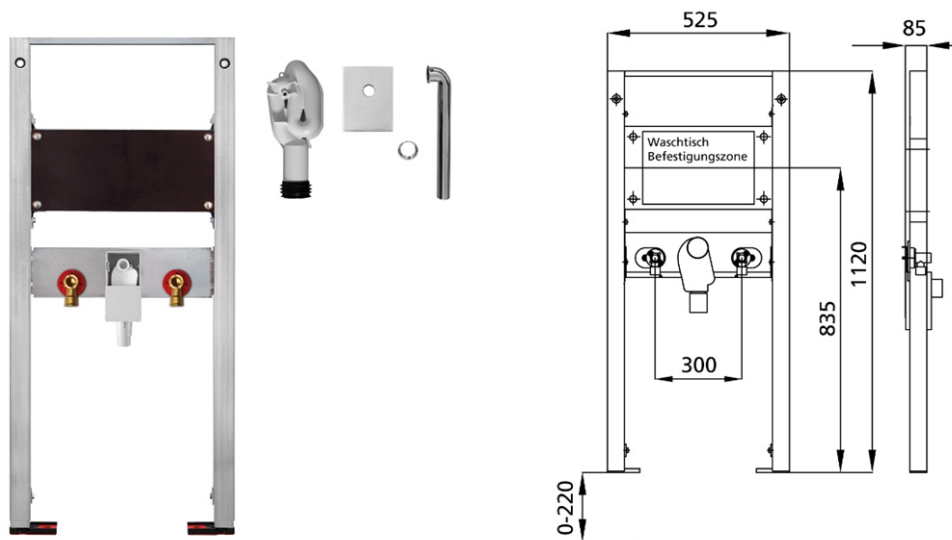

BS+ Element für Waschtisch, 112 cm für Standarmatur, barrierefrei
UP-Siphon Geberit

Schallentkoppelt mit optionalen Premium-Wandhaltern zur Vorwandmontage

Verwendungszwecke

- Für Trockenbau
- Zum Einbau in teil- oder raumhohe Vorwandinstallationen
- Zum Einbau in raumhohe Installationswände
- Zur Montage von Waschtischen
- Für Standarmaturen
- Für Fußbodenaufbauten 0-22 cm

Eigenschaften

- Selbsttragender sendzimirverzinkter und schallentkoppelter Stahlrahmen 48 mm
- Fußstützen verzinkt, verstellbar 0-22 cm
- Kunststofffüße drehbar, Tiefe passend zum Einbau in U-Profile UW 50 und UW 75
- Befestigungsabstand Waschtisch bis 37,5 cm
- UP-Geruchsverschluss mit optimaler Strömungsführung und hoher Selbstreinigungsfähigkeit

Lieferumfang

- 2 Anschlusswinkel R 1/2
- 2 Schalldämmunterlagen
- 2 Dämmhülsen
- UP-Geruchsverschluss
- Anschlussbogen und Abdeckung chrom
- 2 Stockschrauben M10
- Befestigungsmaterial

Fabrikat: Burda

Typ: BS+