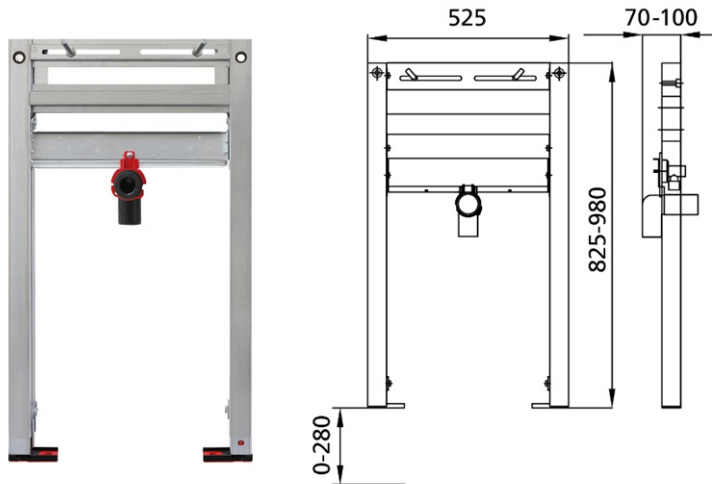

BS+ Element für Waschtisch, 82,5 / 98 cm für Standarmatur

Schallentkoppelt mit optionalen Premium-Wandhaltern zur Vorwandmontage

Verwendungszwecke

- Für Trockenbau
- Zum Einbau in teil- oder raumhohe Vorwandinstallationen
- Zum Einbau in raumhohe Installationswände
- Zur Montage von Waschtischen
- Für Standarmaturen
- Für Fußbodenaufbauten 0-22 cm

Eigenschaften

- Selbsttragender sendzimirverzinkter und schallentkoppelter Stahlrahmen 48 mm
- Fußstützen verzinkt, verstellbar 0-22 cm
- Kunststofffüße drehbar, Tiefe passend zum Einbau in U-Profile UW 50 und UW 75
- Befestigungsabstand Waschtisch bis 37,5 cm
- Anschlussbogen in verschiedenen Tiefenpositionen werkzeuglos montierbar
- Befestigung Anschlussbogen schallgedämmt
- Traverse Armatur höhenverstellbar
- Traverse für Pressanschlüsse geeignet
- Montage auf Metalltraverse mit Gewindestangen

Lieferumfang

- 2 Dämmhülsen
- Anschlussbogen aus PE-HD, DN 50 mm
- Dichtung DN 32 mm
- 2 Gewindestangen M10
- Befestigungsmaterial

Fabrikat: Burda

Typ: BS+

Artikel-Nr.: 212218.99