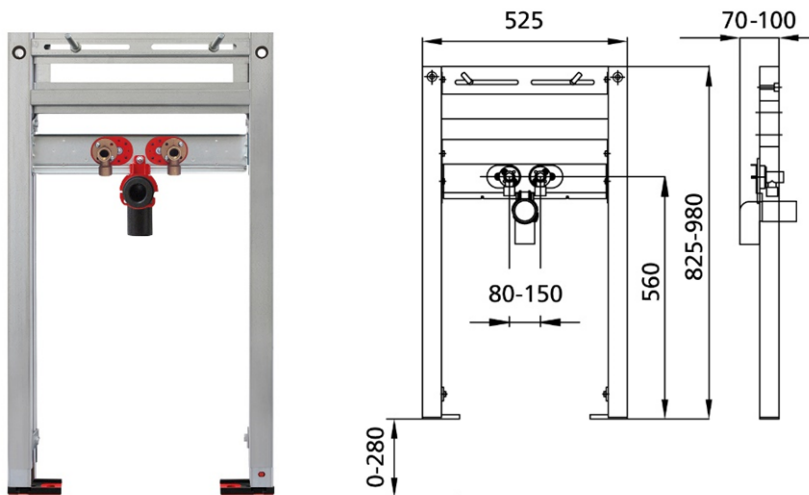

BS+ Element für Waschtisch, 82,5 cm für Standardarmatur

Schallentkoppelt mit optionalen Premium-Wandhaltern zur Vorwandmontage

Verwendungszwecke

- Für Trockenbau
- Zum Einbau in teil- oder raumhohe Vorwandinstallationen
- Zum Einbau in raumhohe Installationswände
- Zur Montage von Waschtischen
- Für Standardarmaturen
- Für Fußbodenaufbauten 0-22 cm

Eigenschaften

- Selbsttragender sendzimirverzinkter und schallentkoppelter Stahlrahmen 48 mm
- Fußstützen verzinkt, verstellbar 0-22 cm
- Kunststofffüße drehbar, Tiefe passend zum Einbau in U-Profile UW 50 und UW 75
- Befestigungsabstand Waschtisch bis 37,5 cm
- Anschlussbogen in verschiedenen Tiefenpositionen werkzeuglos montierbar
- Befestigung Anschlussbogen schallgedämmt
- Traverse Armatur höhenverstellbar
- Traverse für Pressanschlüsse geeignet
- Montage auf Metalltraverse mit Gewindestangen

Lieferumfang

- 2 Anschlusswinkel R 1/2
- 2 Schalldämmunterlagen
- 2 Dämmhülsen
- Anschlussbogen aus PE-HD, DN 50 mm
- Dichtung DN 32 mm
- 2 Gewindestangen M10
- Befestigungsmaterial

Fabrikat: Burda

Typ: BS+