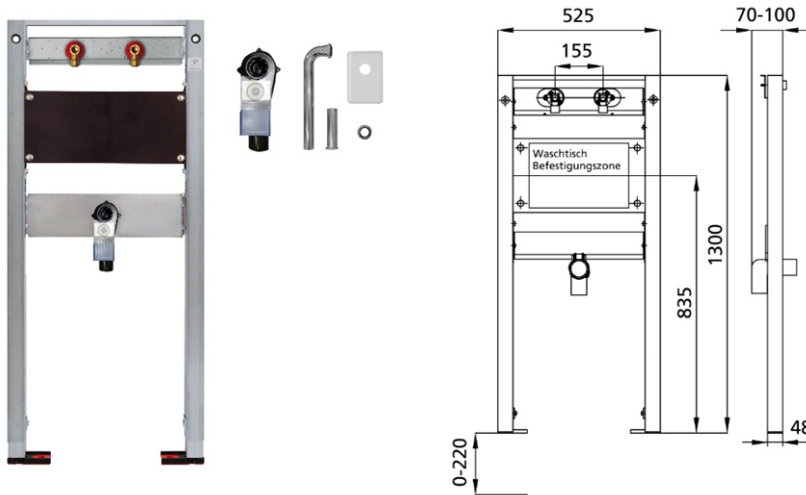

**BS+** Element für Waschtisch, 130 cm für Wandarmatur,  
barrierefrei  
UP-Siphon Haas OHA 3500

**Schallentkoppelt mit optionalen Premium-Wandhaltern zur Vorwandmontage**

**Verwendungszwecke**

- Für Trockenbau
- Zum Einbau in teil- oder raumhohe Vorwandinstallationen
- Zum Einbau in raumhohe Installationswände
- Zur Montage von Waschtischen
- Für Wandarmaturen
- Für Fußbodenaufbauten 0-22 cm

**Eigenschaften**

- Selbsttragender sendzimirverzinkter und schallentkoppelter Stahlrahmen 48 mm
- Fußstützen verzinkt, verstellbar 0-22 cm
- Kunststofffüße drehbar, Tiefe passend zum Einbau in U-Profile UW 50 und UW 75
- Befestigungsabstand Waschtisch bis 37,5 cm
- UP-Geruchsverschluss mit optimaler Strömungsführung und hoher Selbstreinigungsfähigkeit

**Lieferumfang**

- 2 Anschlusswinkel R 1/2
- 2 Schalldämmunterlagen
- 2 Dämmhülsen
- UP-Geruchsverschluss
- Anschlussbogen und Abdeckung edelstahl
- 2 Stockschrauben M10
- Befestigungsmaterial

Fabrikat: Burda  
Typ: BS+  
Artikel-Nr.: 212143.00