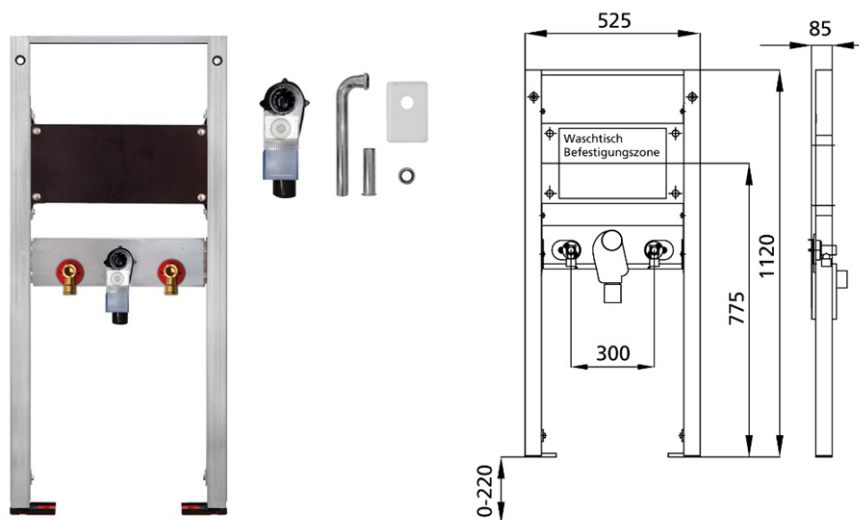

**BS+** Element für Waschtisch, 112 cm für Standarmatur,  
barrierefrei UP-Siphon Haas OHA 3500

**Schallentkoppelt mit optionalen Premium-Wandhaltern zur Vorwandmontage**

#### Verwendungszwecke

- Für Trockenbau
- Zum Einbau in teil- oder raumhohe Vorwandinstallationen
- Zum Einbau in raumhohe Installationswände
- Zur Montage von Waschtischen
- Für Standarmaturen
- Für Fußbodenaufbauten 0-22 cm

#### Eigenschaften

- Selbsttragender sendzimirverzinkter und schallentkoppelter Stahlrahmen 48 mm
- Fußstützen verzinkt, verstellbar 0-22 cm
- Kunststofffüße drehbar, Tiefe passend zum Einbau in U-Profile UW 50 und UW 75
- Befestigungsabstand Waschtisch bis 37,5 cm
- UP-Geruchsverschluss mit optimaler Strömungsführung und hoher Selbstreinigungsfähigkeit

#### Lieferumfang

- 2 Anschlusswinkel R 1/2
- 2 Schalldämmunterlagen
- 2 Dämmhülsen
- UP-Geruchsverschluss
- Anschlussbogen und Abdeckung edelstahl
- 2 Stockschrauben M10
- Befestigungsmaterial

Fabrikat: Burda