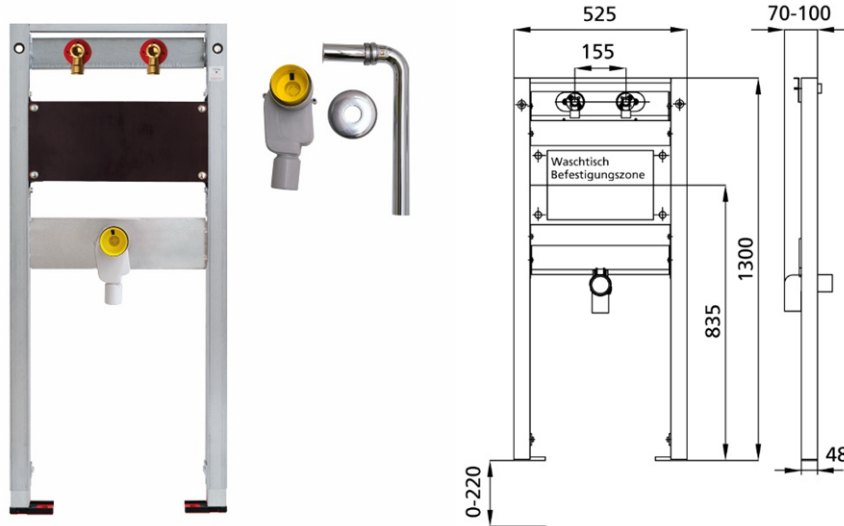

BS+ Element für Waschtisch, 130 cm für Wandarmatur,
barrierefrei
UP-Siphon Dallmer

Schallentkoppelt mit optionalen Premium-Wandhaltern zur Vorwandmontage

Verwendungszwecke

- Für Trockenbau
- Zum Einbau in teil- oder raumhohe Vorwandinstallationen
- Zum Einbau in raumhohe Installationswände
- Zur Montage von Waschtischen
- Für Wandarmaturen
- Für Fußbodenaufbauten 0-22 cm

Eigenschaften

- Selbsttragender sendzimirverzinkter und schallentkoppelter Stahlrahmen 48 mm
- Fußstützen verzinkt, verstellbar 0-22 cm
- Kunststofffüße drehbar, Tiefe passend zum Einbau in U-Profile UW 50 und UW 75
- Befestigungsabstand Waschtisch bis 37,5 cm
- UP-Geruchsverschluss mit optimaler Strömungsführung und hoher Selbstreinigungsfähigkeit

Lieferumfang

- 2 Anschlusswinkel R 1/2
- 2 Schalldämmunterlagen
- 2 Dämmhülsen
- UP-Geruchsverschluss
- Anschlussbogen und Abdeckung chrom
- 2 Stockschrauben M10
- Befestigungsmaterial

Fabrikat: Burda

Typ: BS+