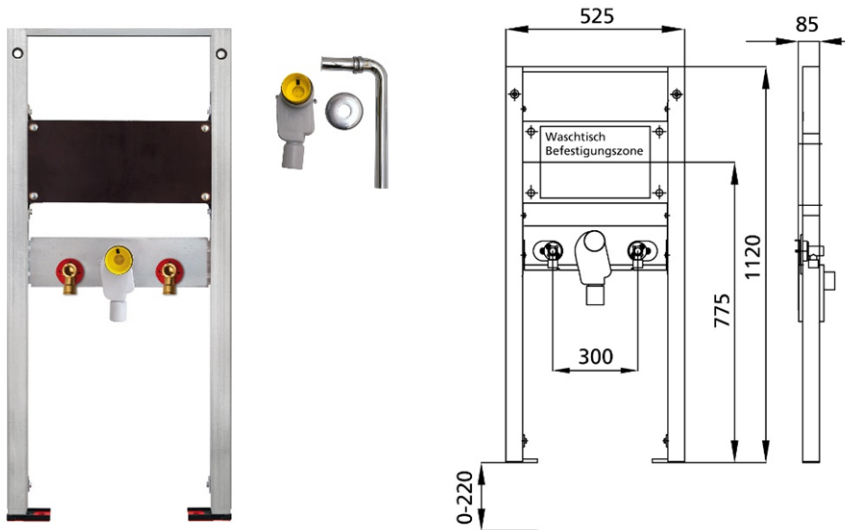

BS+ Element für Waschtisch, 112 cm für Standarmatur,
barrierefrei
UP-Siphon Dallmer

Schallentkoppelt mit optionalen Premium-Wandhaltern zur Vorwandmontage

Verwendungszwecke

- Für Trockenbau
- Zum Einbau in teil- oder raumhohe Vorwandinstallationen
- Zum Einbau in raumhohe Installationswände
- Zur Montage von Waschtischen
- Für Standarmaturen
- Für Fußbodenaufbauten 0-22 cm

Eigenschaften

- Selbsttragender sendzimirverzinkter und schallentkoppelter Stahlrahmen 48 mm
- Fußstützen verzinkt, verstellbar 0-22 cm
- Kunststofffüße drehbar, Tiefe passend zum Einbau in U-Profile UW 50 und UW 75
- Befestigungsabstand Waschtisch bis 37,5 cm
- UP-Geruchsverschluss mit optimaler Strömungsführung und hoher Selbstreinigungsfähigkeit

Lieferumfang

- 2 Anschlusswinkel R 1/2
- 2 Schalldämmunterlagen
- 2 Dämmhülsen
- UP-Geruchsverschluss
- Anschlussbogen und Abdeckung chrom
- 2 Stockschrauben M10
- Befestigungsmaterial

Fabrikat: Burda

Typ: BS+