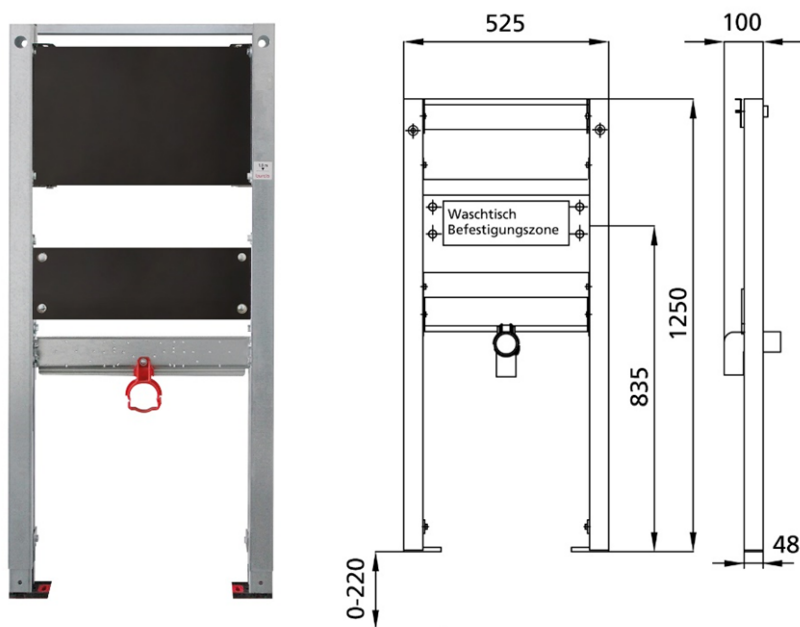

**BS+** Element für Waschtisch, 125 cm für Unterputzarmatur

**Schallentkoppelt mit optionalen Premium-Wandhaltern zur Vorwandmontage**

#### Verwendungszwecke

- Für Trockenbau
- Zum Einbau in teil- oder raumhohe Vorwandinstallationen
- Zum Einbau in raumhohe Installationswände
- Zur Montage von Waschtischen
- Für Unterputzarmaturen
- Für Fußbodenaufbauten 0-22 cm

#### Eigenschaften

- Selbsttragender sendzimirverzinkter und schallentkoppelter Stahlrahmen 48 mm
- Fußstützen verzinkt, verstellbar 0-22 cm
- Kunststofffüße drehbar, Tiefe passend zum Einbau in U-Profile UW 50 und UW 75
- Befestigungsabstand Waschtisch bis 37,5 cm
- Anschlussbogen in verschiedenen Tiefenpositionen werkzeuglos montierbar
- Befestigung Anschlussbogen schallgedämmt
- Traverse Armatur höhenverstellbar

#### Lieferumfang

- 2 Dämmhülsen
- Anschlussbogen aus PE-HD, DN 50 mm
- Dichtung DN 32 mm
- 2 Stockschrauben M10
- Befestigungsmaterial

Fabrikat: Burda

Typ: BS+

Artikel-Nr.: 212030.99