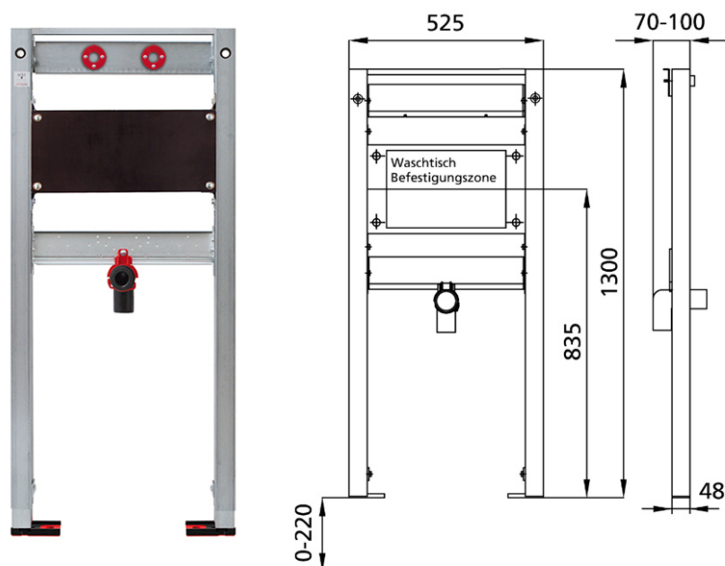

BS+ Element für Waschtisch, 130 cm für Wandarmatur

Schallentkoppelt mit optionalen Premium-Wandhaltern zur Vorwandmontage

Verwendungszwecke

- Für Trockenbau
- Zum Einbau in teil- oder raumhohe Vorwandinstallationen
- Zum Einbau in raumhohe Installationswände
- Zur Montage von Waschtischen
- Für Wandarmaturen
- Für Fußbodenaufbauten 0-22 cm

Eigenschaften

- Selbsttragender sendzimirverzinkter und schallentkoppelter Stahlrahmen 48 mm
- Fußstützen verzinkt, verstellbar 0-22 cm
- Kunststofffüße drehbar, Tiefe passend zum Einbau in U-Profile UW 50 und UW 75
- Befestigungsabstand Waschtisch bis 37,5 cm
- Anschlussbogen in verschiedenen Tiefenpositionen werkzeuglos montierbar
- Befestigung Anschlussbogen schallgedämmt
- Traverse für Pressanschlüsse geeignet

Lieferumfang

- ohne Anschlusswinkel R 1/2
- 2 Schalldämmunterlagen
- 2 Dämmhülsen
- Anschlussbogen aus PE-HD, DN 50 mm
- Dichtung DN 32 mm
- 2 Stockschrauben M10
- Befestigungsmaterial

Fabrikat: Burda

Typ: BS+