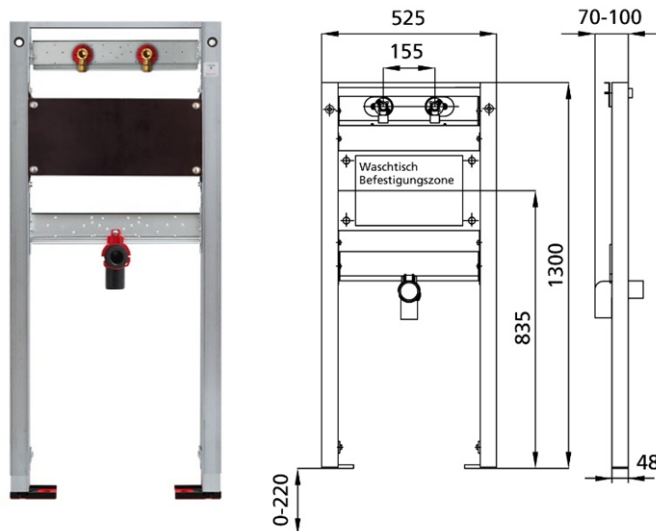

**BS+** Element für Waschtisch, 130 cm für Wandarmatur

**Schallentkoppelt mit optionalen Premium-Wandhaltern zur Vorwandmontage**

#### Verwendungszwecke

- Für Trockenbau
- Zum Einbau in teil- oder raumhohe Vorwandinstallationen
- Zum Einbau in raumhohe Installationswände
- Zur Montage von Waschtischen
- Für Wandarmaturen
- Für Fußbodenaufbauten 0-22 cm

#### Eigenschaften

- Selbsttragender sendzimirverzinkter und schallentkoppelter Stahlrahmen 48 mm
- Fußstützen verzinkt, verstellbar 0-22 cm
- Kunststofffüße drehbar, Tiefe passend zum Einbau in U-Profile UW 50 und UW 75
- Befestigungsabstand Waschtisch bis 37,5 cm
- Anschlussbogen in verschiedenen Tiefenpositionen werkzeuglos montierbar
- Befestigung Anschlussbogen schallgedämmt
- Traverse für Pressanschlüsse geeignet

#### Lieferumfang

- 2 Anschlusswinkel R 1/2
- 2 Schalldämmunterlagen
- 2 Dämmhülsen
- Anschlussbogen aus PE-HD, DN 50 mm
- Dichtung DN 32 mm
- 2 Stockschrauben M10
- Befestigungsmaterial

Fabrikat: Burda