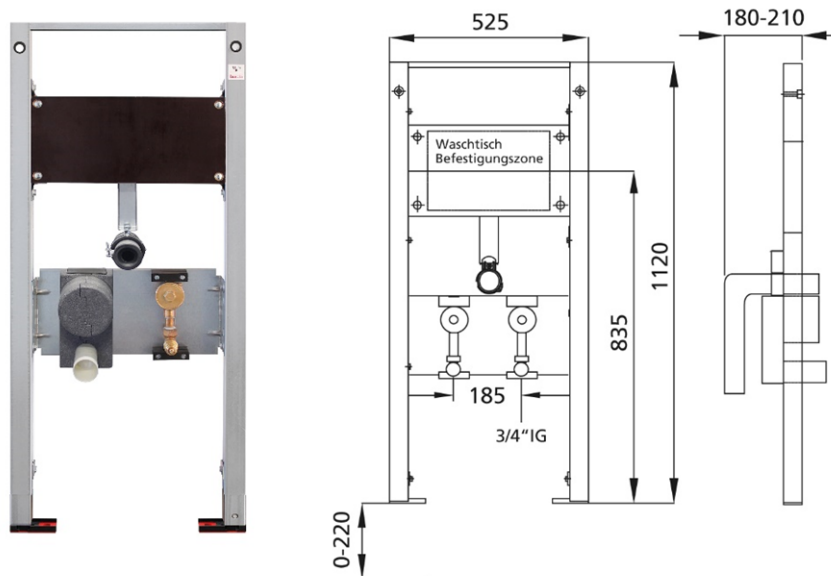

BS+ Element für Waschtisch, 112 cm für Wasserzähler und UP-Absperrventil für Standarmatur

Schallentkoppelt mit optionalen Premium-Wandhaltern zur Vorwandmontage

Verwendungszwecke

- Für Trockenbau, Vorwand
- Zum Einbau in teil- oder raumhohe Vorwandinstallationen
- Zum Einbau in raumhohe Installationswände
- Zum Einbau von zwei Messkapseln mit Gewinde 2" KOAX
- Zur Montage von Waschtischen
- Für Standarmaturen
- Für Fußbodenaufbauten 0-22 cm

Eigenschaften

- Selbsttragender sendzimirverzinkter und schallentkoppelter Stahlrahmen 48 mm
- Fußstützen verzinkt, verstellbar 0-22 cm
- Kunststofffüße drehbar, Tiefe passend zum Einbau in U-Profile UW 50 und UW 75
- Befestigungsabstand Waschtisch bis 37,5 cm
- Anschlussbogen in verschiedenen Tiefenpositionen werkzeuglos montierbar
- Befestigung Anschlussbogen schallgedämmt
- Traverse Armatur höhenverstellbar
- Traverse für Pressanschlüsse geeignet

Lieferumfang

- 2 Dämmhülsen
- Anschlussbogen aus PE-HD, DN 50 mm
- Dichtung DN 32 mm
- 2 Stockschrauben M10
- Befestigungsmaterial
- 2 Oberteile für die Absperrung, chrom
- 2 UP Kolbenventil, totraumfrei und druckverlustarm (DIN DVGW geprüft mit Schallschutz nach DIN 4109 (Armaturengruppe 1))
- 4 schallgedämmte Halterungen
- 2 zweiteilige Isolierungen aus Styropor - Baustoffklasse B1 (zul. Betriebsüberdruck PB: 10 bar, zul. Betriebstemperatur TB: 90°C, Durchflusstoff: Trinkwasser)

Fabrikat: Burda

Typ: BS+

Artikel-Nr.: 212025.99