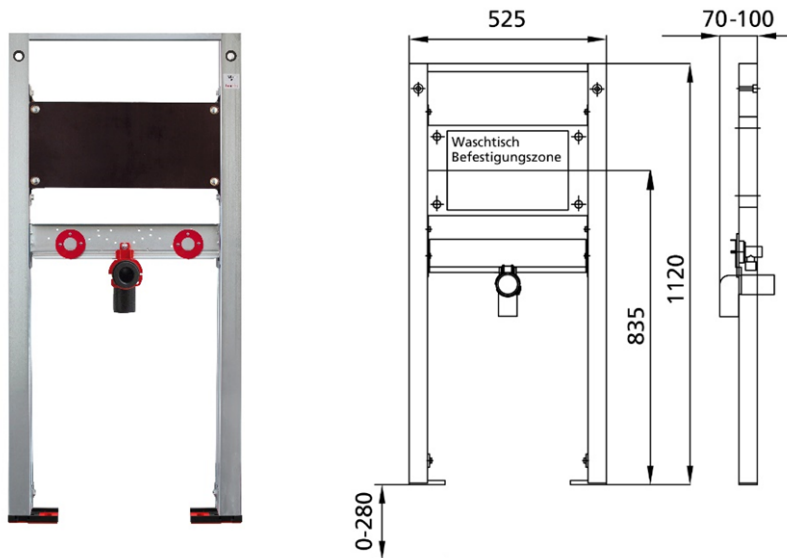

BS+ Element für Waschtisch, 112 cm für Standardarmatur

Schallentkoppelt mit optionalen Premium-Wandhaltern zur Vorwandmontage

Verwendungszwecke

- Für Trockenbau
- Zum Einbau in teil- oder raumhohe Vorwandinstallationen
- Zum Einbau in raumhohe Installationswände
- Zur Montage von Waschtischen
- Für Standardarmaturen
- Für Fußbodenaufbauten 0-22 cm

Eigenschaften

- Selbsttragender sendzimirverzinkter und schallentkoppelter Stahlrahmen 48 mm
- Fußstützen verzinkt, verstellbar 0-22 cm
- Kunststofffüße drehbar, Tiefe passend zum Einbau in U-Profile UW 50 und UW 75
- Befestigungsabstand Waschtisch bis 37,5 cm
- Anschlussbogen in verschiedenen Tiefenpositionen werkzeuglos montierbar
- Befestigung Anschlussbogen schallgedämmt
- Traverse Armatur höhenverstellbar
- Traverse für Pressanschlüsse geeignet

Lieferumfang

- ohne Anschlusswinkel R 1/2
- 2 Schalldämmunterlagen
- 2 Dämmhülsen
- Anschlussbogen aus PE-HD, DN 50 mm
- Dichtung DN 32 mm
- 2 Stockschrauben M10
- Befestigungsmaterial

Fabrikat: Burda

Typ: BS+