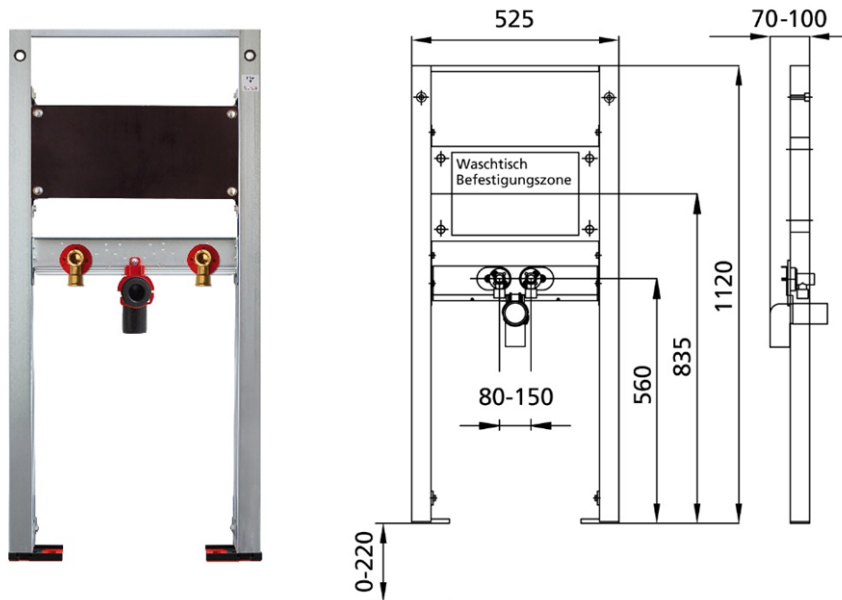

BS+ Element für Waschtisch, 112 cm für Standardarmatur

Schallentkoppelt mit optionalen Premium-Wandhaltern zur Vorwandmontage

Verwendungszwecke

- Für Trockenbau
- Zum Einbau in teil- oder raumhohe Vorwandinstallationen
- Zum Einbau in raumhohe Installationswände
- Zur Montage von Waschtischen
- Für Standardarmaturen
- Für Fußbodenaufbauten 0-22 cm

Eigenschaften

- Selbsttragender sendzimirverzinkter und schallentkoppelter Stahlrahmen 48 mm
- Fußstützen verzinkt, verstellbar 0-22 cm
- Kunststofffüße drehbar, Tiefe passend zum Einbau in U-Profile UW 50 und UW 75
- Befestigungsabstand Waschtisch bis 37,5 cm
- Anschlussbogen in verschiedenen Tiefenpositionen werkzeuglos montierbar
- Befestigung Anschlussbogen schallgedämmt
- Traverse Armatur höhenverstellbar
- Traverse für Pressanschlüsse geeignet

Lieferumfang

- 2 Anschlusswinkel R 1/2
- 2 Schalldämmunterlagen
- 2 Dämmhülsen
- Anschlussbogen aus PE-HD, DN 50 mm
- Dichtung DN 32 mm
- 2 Stockschrauben M10
- Befestigungsmaterial

Fabrikat: Burda

Typ: BS+