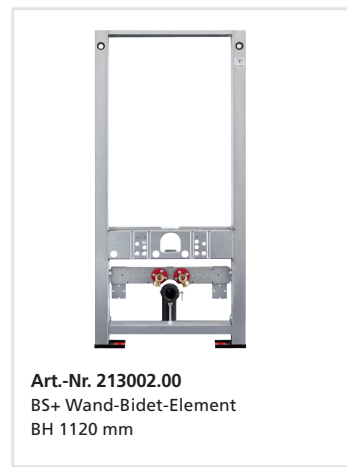

Art-Nr. 215005.00
BS+ Universal Traverse für
Aufputzarmaturen/Zapfventil
mit 2 oder mit 1 Wandscheibe