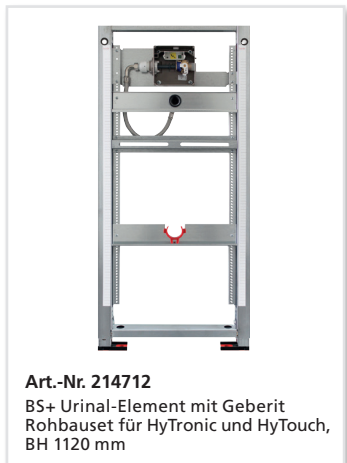

Vorwand-Installationssysteme

NASSBAU

Kombiset WC

TROCKEBAU

BS+ WC mit UP-SPK Sigma

TROCKEBAU

BS+ WC mit UP-SPK Delta mit UP-SPK Omega

TROCKEBAU

Santro

TROCKEBAU

BS+ Urinal

TROCKEBAU

BS+ Waschtisch

TROCKEBAU

BS+ Traversen

TROCKEBAU

BS+ Bidet/Dusche/Badewanne

DIVERSE

Sondermodelle