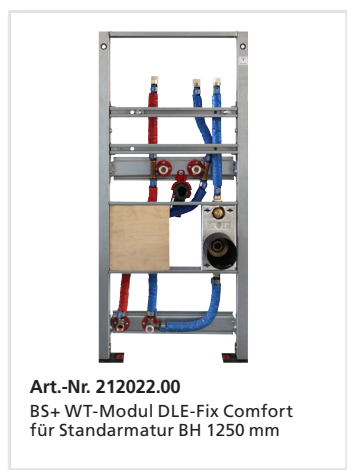

Art-Nr. 212012.00
BS+ Augussbecken-Element
für Wandarmatur, BH 1300 mm

Art-Nr. 212028.99
BS+ WT-Element für Wasserzähler
und UP-Absperrentil, BH 1120 mm
für 2 Wasserzähler, ohne Anschlüsse

Art-Nr. 212041.00
BS+ Reihen WT-Element für Stand-
armatur 2 Standarmaturen, 2 x Ablauf
BH 1120 mm

Art-Nr. 212022.00
BS+ WT-Modul DLE-Fix Comfort
für Standarmatur BH 1250 mm