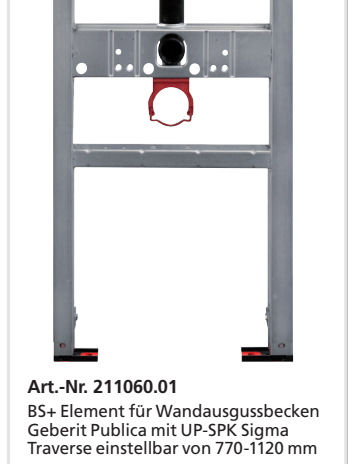

DIVERSE

Sondermodelle