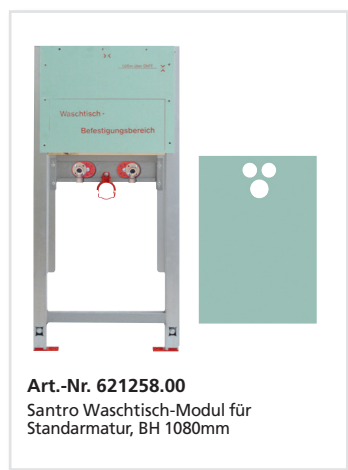

Art-Nr. 211395.00
BS+ WC-Element für WWC, 98 cm
mit UP-Spülkasten Geberit Omega

Art-Nr. 611113.01
Wand WC-Modul mit Geberit UP-SPK
Sigma, BH 1080 mm

Art-Nr. 621258.00
Santro Waschtisch-Modul für
Standarmatur, BH 1080 mm

TROCKEBAU

BS+ Urinal