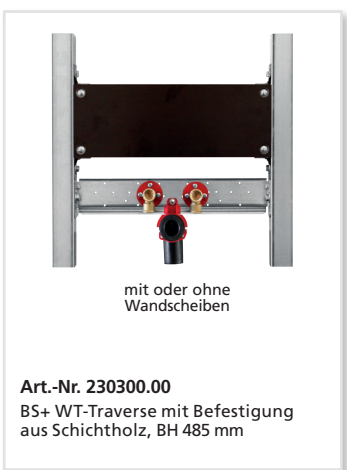

Art-Nr. 212616.00
BS+ WT-Element für Standarmatur
UP-Siphon Haas OHA 3500, barrierefrei
BH 1120 mm, B 985 mm

Art-Nr. 212041.00
BS+ Reihen WT-Element für Stand-
armatur 2 Standarmaturen, 2 x Ablauf
BH 1120 mm

Art-Nr. 230300.00
BS+ WT-Traverse mit Befestigung
aus Schichtholz, BH 485 mm

TROCKEBAU

BS+ Traversen