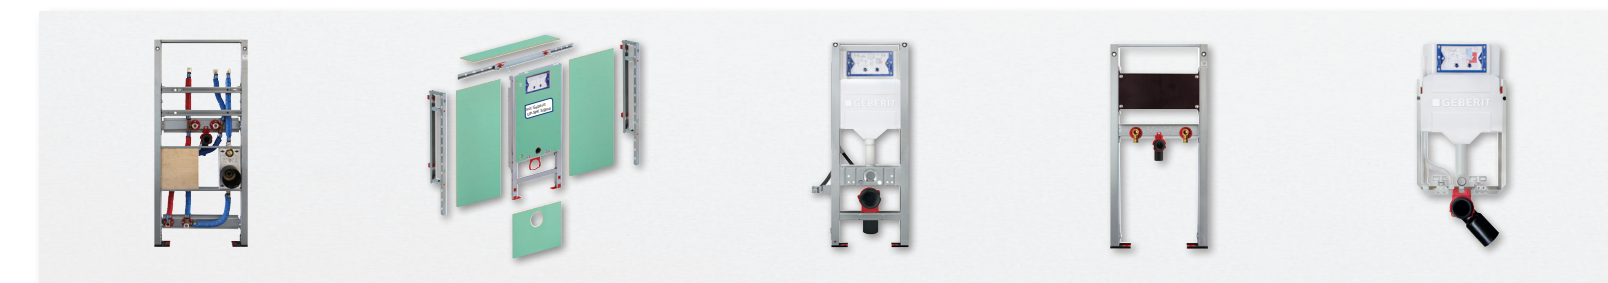

Die Vorteile auf einen Blick

BS+ zum Einbau in eine Ständerwand bzw. als Einzelelement mittels Vorwandset möglich

- Die Elemente bestehen aus 48 mm breiten Profilen, daher können Sie perfekt in eine 50er Gipskartonständerwand verbaut werden.
- Durch ihre großzügige Profilbreite lassen sich die GKFI-Bauplatten einfach auf Stoß ausrichten und komfortabel mit Abstand zum Rand verschrauben – das gibt zusätzliche Sicherheit, spart Zeit und verhindert Materialausbruch.
- Befestigen der Bauplatten ohne vorzubohren
- Schallentkopplung serienmäßig integriert
- Elementfüße standardmäßig 220 mm ausziehbar
- Hoher Korrosionsschutz durch sendzimir verzinkte Elemente
- 4 Punkt-Befestigung
- Alle gängigen Normen werden eingehalten (z. B. DIN 4109 etc.)
- Kompatibel mit allen gängigen Dusch WCs
- Schallschutznachweis geprüft durch Fraunhofer-Institut für Bauphysik

Schallschutzverordnung

Fehlender Schallschutz führt zur Beeinträchtigung der Wohn- und Lebensqualität. Die BS+ Elemente sind geprüft und besitzen den Schallschutznachweis nach DIN 4109 und VDI 4100.

Schallentkoppelt mit Premium-Wandhalter zur Vorwandmontage

Schallentkoppelte Premium-Wandhalter zur Vorwandmontage

Mit Schallschutzunterlage zur Aufnahme von Wandscheiben

Schallentkoppelte Kunststoffschelle zur Aufnahme des PE-HD Anschlussbogens

Schallentkoppelte, herausziehbare Kunststofffüße

Zubehör

z. B. Befestigung an der Wand

Art.-Nr. 240040
Universal Befestigungs-Set

Santro Zwischenträger

PRO
DUK
T

QUALITY
made in Germany

ÜBERSICHT
BS+ Santro Kombiset