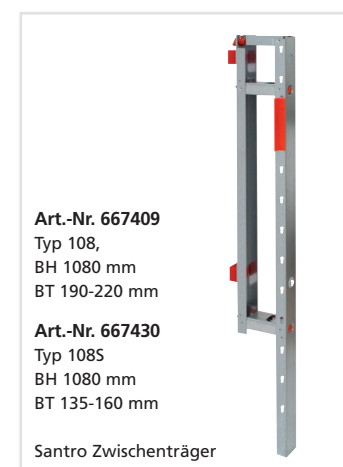

Art.-Nr. 240012
Schallentkoppelte Premium-Wandhalter zur Vorwandmontage

Art.-Nr. 697024 624 x 1075 x 12,5 mm
Art.-Nr. 697000 598 x 1300 x 12,5 mm
Santro GKFI Bauplatte

Art.-Nr. 667409
Typ 108,
BH 1080 mm
BT 190-220 mm

Art.-Nr. 667430
Typ 1085
BH 1080 mm
BT 135-160 mm

Santro Zwischenträger