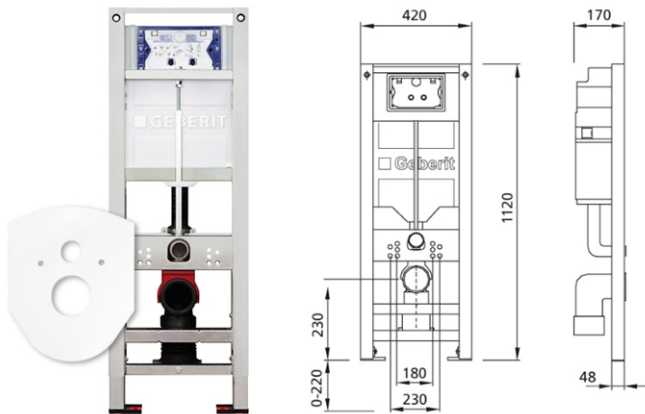

**BS+ WC-Element für WWC, 112 cm mit UP-Spülkasten Geberit Sigma für Betätigung von vorne, für 2-Mengen-Spülung, barrierefrei, WC höhenverstellbar 8 cm**

**Schallentkoppelt mit optionalen Premium-Wandhaltern zur Vorwandmontage**

#### Eigenschaften

- Selbsttragender sendzimirverzinkter und schallentkoppelter Stahlrahmen 48 mm
- Rahmen vorbereitet zur Aufnahme von WC-Kraftlagern bei WC-Keramiken mit kleiner Auflagenfläche
- Rahmenbreite reduziert für Platzierung von Stütz- und Haltegriffen neben dem Element
- WC-Keramik im fertigen Bad nachträglich höhenverstellbar von 8 cm ab Fertigfußboden
- Fußstützen verzinkt, verstellbar 0-22 cm
- Kunststofffüße drehbar, Tiefe passend zum Einbau in U-Profile UW 50 und UW 75
- Anschlussbogen in verschiedenen Tiefenpositionen werkzeuglos montierbar
- Befestigung Anschlussbogen schallgedämmt
- UP-Spülkasten mit Betätigung von vorne, schwitzwassergedämmt
- Bei Werkseinstellung sofortiges Nachspülen möglich
- Montage- und Servicearbeiten am UP-Spülkasten werkzeuglos
- Wasseranschluss hinten oder oben Mitte
- Bauschutz für Serviceöffnung schützt vor Feuchtigkeit und Schmutz
- Bauschutz für Serviceöffnung ablängbar
- Geeignet für Duravit Sensowash
- Ausgerüstet mit Leerrohr für Wasserzuleitung zum Anschluss von Geberit AquaClean Geräten
- Geeignet für Betätigungsplatten der Serie Sigma
- Für Einwurf für Reinigungswürfel geeignet

#### Lieferumfang

- Wasseranschluss R 1/2, mit integriertem Eckventil und Handrad
- Bauschutz für Serviceöffnung
- 2 Schutzstopfen
- Anschlussset für WC, DN 90 mm
- Anschlussbogen aus PE-HD, DN 90 mm
- Übergangsmuffe aus PE-HD, DN 90/110 mm
- 2 Gewindestangen M12
- Befestigungsmaterial
- Abdeckschild weiß