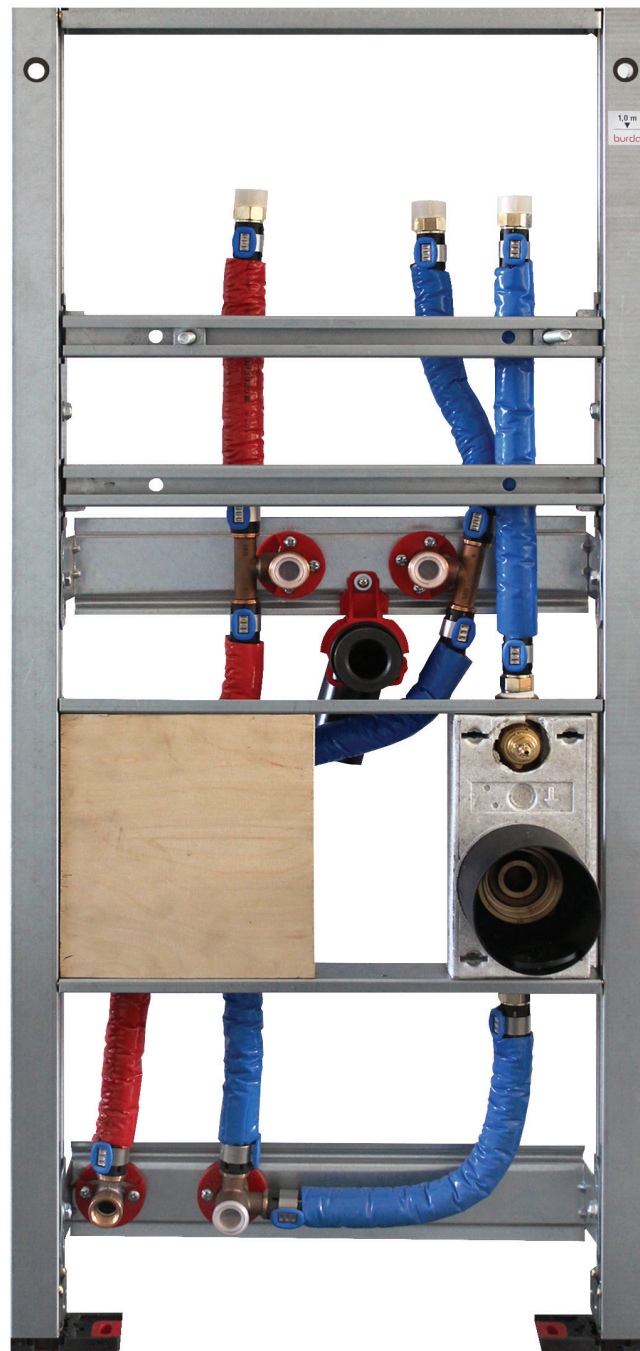

BS+ Waschtischmodul DLE-Fix-Comfort

Art.-Nr. : 212022.00