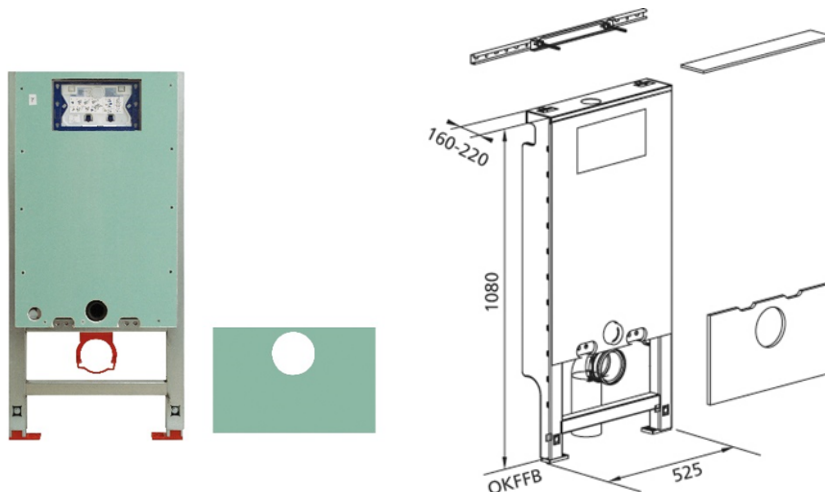

Santro WC-Element für SWC, 108 cm mit UP-Spülkasten Geberit Sigma für Betätigung von vorne, für 2-Mengen-Spülung, für Kind Stand WC

Bereits ab Werk komplett schallentkoppelt

Verwendungszwecke

- Für Trockenbau
- Zum Einbau in teil- oder raumhohe Vorwandinstallationen
- Zum Einbau in raumhohe Installationswände
- Für Baby/Kind/Erwachsenen Stand WC
- Für 1-Mengen-, 2-Mengen- oder Spül-Stopp-Spülung
- Für Fußbodenaufbauten 0-22 cm

Eigenschaften

- Selbsttragender sendzimirverzinkter und schallentkoppelter Stahlrahmen
- Mit vormontierter 12,5 mm GKFI Platte, und mit allen Ausschnitten und Regeldurchbrüchen versehen
- Fußstützen verzinkt, verstellbar 0-22 cm
- Kunststofffüße drehbar, Tiefe passend zum Einbau in U-Profile UW 50 und UW 75
- Anschlusset werkzeuglos montierbar
- Befestigung Anschlusset schallgedämmt
- UP-Spülkasten mit Betätigung von vorne, schwitzwassergedämmt
- Bei Werkseinstellung sofortiges Nachspülen möglich
- Montage- und Servicearbeiten am UP-Spülkasten werkzeuglos
- Wasseranschluss hinten oder oben Mitte
- Bauschutz für Serviceöffnung schützt vor Feuchtigkeit und Schmutz
- Bauschutz für Serviceöffnung ablängbar
- Geeignet für alle Betätigungsplatten der Serie Sigma
- Für Einwurf für Reinigungswürfel geeignet

Lieferumfang

- Wasseranschluss R 1/2, MeplaFix-fähig, mit integriertem Eckventil und Handrad
- Bauschutz für Serviceöffnung
- 2 Schutzstopfen
- Anschlusset für WC, DN 90 mm weiß mit 2 Rosetten
- Befestigungsmaterial

Fabrikat: Burda

Typ: Santro

Artikel-Nr.: 611335.01