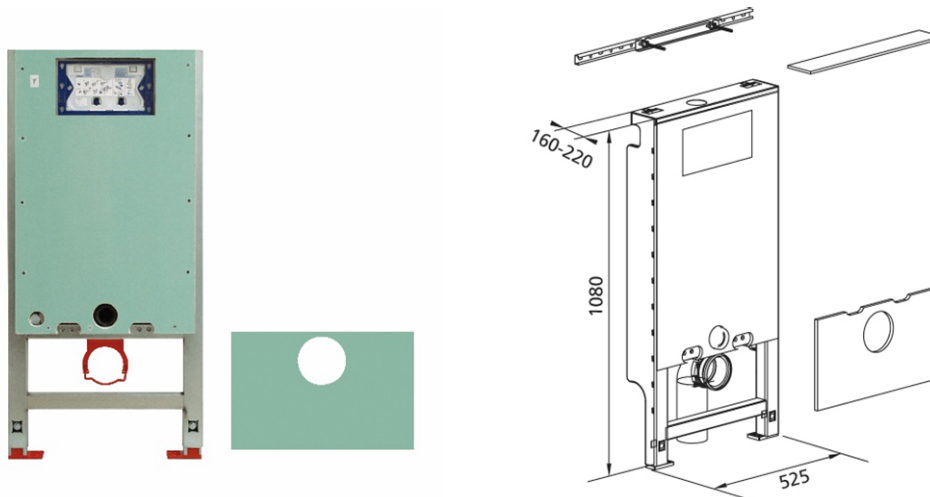

Santro WC-Element für WWC, 108 cm mit UP-Spülkasten Geberit Sigma für Betätigung von vorne, für 2-Mengen-Spülung

Bereits ab Werk komplett schallentkoppelt

Verwendungszwecke

- Für Trockenbau
- Zum Einbau in teilhohe Vorwandinstallation
- Für Wand-WC's mit Anschlussmaßen nach DIN EN 33:2011-11
- Für Wand-WC's mit Ausladung bis 62 cm geeignet
- Für 1-Mengen-, 2-Mengen- oder Spül-Stopp-Spülung
- Für Fußbodenaufbauten 0-22 cm

Eigenschaften

- Selbsttragender sendzimirverzinkter und schallentkoppelter Stahlrahmen
- Mit vormontierter 12,5 mm GFKI Platte, und mit allen Ausschnitten und Regeldurchbrüchen versehen
- Rahmen vorbereitet zur Aufnahme von WC-Kraftlagern bei WC-Keramiken mit kleiner Auflagenfläche
- Fußstützen verzinkt, verstellbar 0-22 cm
- Kunststofffüße drehbar, Tiefe passend zum Einbau in U-Profile UW 50 und UW 75
- Anschlussbogen in verschiedenen Tiefenpositionen werkzeuglos montierbar
- Befestigung Anschlussbogen schallgedämmt
- UP-Spülkasten mit Betätigung von vorne, schwitzwassergedämmt
- Bei Werkseinstellung sofortiges Nachspülen möglich
- Montage- und Servicearbeiten am UP-Spülkasten werkzeuglos
- Wasseranschluss hinten oder oben Mitte
- Bauschutz für Serviceöffnung schützt vor Feuchtigkeit und Schmutz
- Bauschutz für Serviceöffnung ablängbar
- Geeignet für Duravit Sensowash C
- Ausgerüstet mit Leerrohr für Wasserzuleitung zum Anschluss von Geberit AquaClean Geräten
- Geeignet für alle Betätigungsplatten der Serie Sigma
- Für Einwurf für Reinigungswürfel geeignet

Lieferumfang

- Wasseranschluss R 1/2, MeplaFix-fähig, mit integriertem Eckventil und Handrad
- Bauschutz für Serviceöffnung
- 2 Schutzstopfen
- Anschlusset für WC, DN 90 mm
- Anschlussbogen aus PE-HD, DN 90 mm
- Übergangsmuffe aus PE-HD, DN 90/110 mm
- 2 Gewindestangen M12
- Befestigungsmaterial
- Schallschutzmatte

Fabrikat: Burda

Typ: Santro

Artikel-Nr.: 611113.01