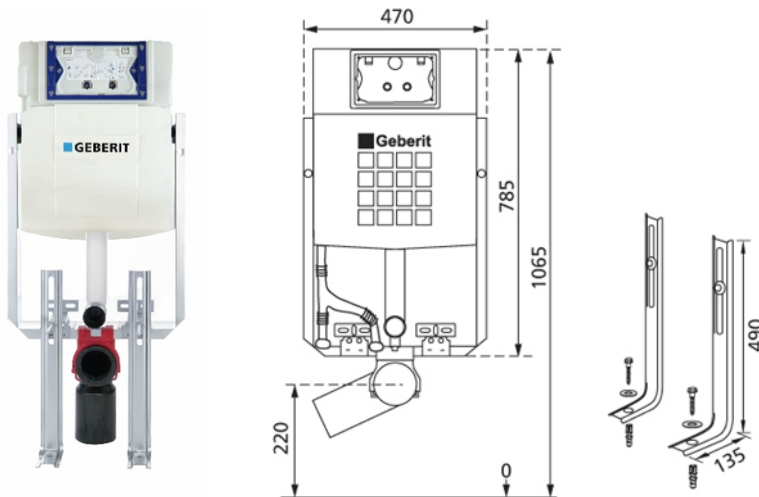

Kombiset WC-Element für WWC, 106,5 cm mit UP-Spülkasten Geberit Sigma für Betätigung von vorne, für 2-Mengen-Spülung

Verwendungszwecke

- Für gemauerte Wände
- Zum Einbau in teil- oder raumhohe Vorwandinstallationen
- Für Wand-WC's mit Anschlussmaßen nach DIN EN 33:2011-11
- Für 1-Mengen-, 2-Mengen- oder Spül-Stopp-Spülung

Eigenschaften

- Montagerahmen sendzimirverzinkt, mit vier Befestigungspunkten
- Zargenausbildung zur Kraftschlüssigen Verbindung mit dem Mauerwerk
- Befestigung Anschlussbogen werkzeuglos von vorne montierbar
- UP-Spülkasten mit Betätigung von vorne, schwitzwassergedämmt
- Bei Werkseinstellung sofortiges Nachspülen möglich
- Montage- und Servicearbeiten am UP-Spülkasten werkzeuglos
- Wasseranschluss hinten oder oben Mitte
- Bauschutz für Serviceöffnung schützt vor Feuchtigkeit und Schmutz
- Bauschutz für Serviceöffnung ablängbar
- Geeignet für Duravit Sensowash C
- Ausgerüstet mit Leerrohr für Wasserzuleitung zum Anschluss von Geberit AquaClean Geräten
- Geeignet für alle Betätigungsplatten der Serie Sigma
- Für Einwurf für Reinigungswürfel geeignet

Lieferumfang

- Wasseranschluss R 1/2, mit integriertem Eckventil und Handrad
- Bauschutz für Serviceöffnung
- 2 Schutzstopfen
- Anschlusset für WC, DN 90 mm
- Anschlussbogen aus PE-HD, DN 90 mm
- Übergangsmuffe aus PE-HD, DN 90/110 mm
- 2 Gewindestangen M12
- Befestigungsmaterial
- Tragstützen

Fabrikat: Burda

Typ: Kombiset

Artikel-Nr.: 511118.01