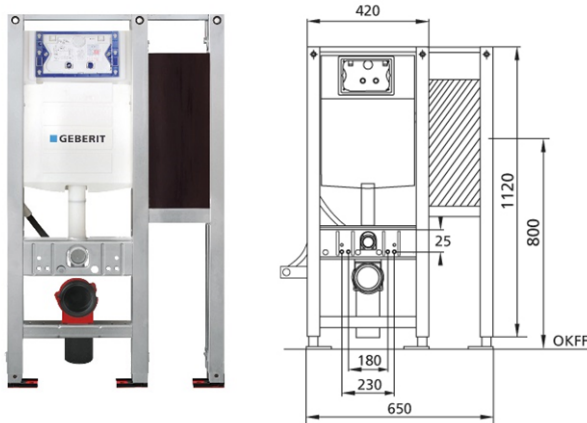

**BS+ WC-Element für WWC, 112 cm mit UP-Spülkasten Geberit Sigma für Betätigung von vorne, für 2-Mengen-Spülung, barrierefrei, für Stütz- und Haltegriffe rechts**

**Schallentkoppelt mit optionalen Premium-Wandhaltern zur Vorwandmontage**

#### Eigenschaften

- Selbsttragender sendzimirverzinkter und schallentkoppelter Stahlrahmen 48 mm
- Rahmen vorbereitet zur Aufnahme von WC-Kraftlagern bei WC-Keramiken mit kleiner Auflagenfläche
- Montagehöhe WC in der Rohbauphase einstellbar 41-46 cm
- Fußstützen verzinkt, verstellbar 0-22 cm
- Kunststofffüße drehbar, Tiefe passend zum Einbau in U-Profile UW 50 und UW 75
- Anschlussbogen in verschiedenen Tiefenpositionen werkzeuglos montierbar
- Befestigung Anschlussbogen schallgedämmt
- UP-Spülkasten mit Betätigung von vorne, schwitzwassergedämmt
- Bei Werkseinstellung sofortiges Nachspülen möglich
- Montage- und Servicearbeiten am UP-Spülkasten werkzeuglos
- Wasseranschluss hinten oder oben Mitte
- Bauschutz für Serviceöffnung schützt vor Feuchtigkeit und Schmutz
- Bauschutz für Serviceöffnung ablängbar
- Montageplatten rechts aus Furnierholz, wasserfest verleimt
- Geeignet für Duravit Sensowash C
- Ausgerüstet mit Leerrohr für Wasserzuleitung zum Anschluss von Geberit AquaClean Geräten
- Geeignet für alle Betätigungsplatten der Serie Sigma
- Für Einwurf für Reinigungswürfel geeignet

#### Lieferumfang

- Wasseranschluss R 1/2, mit integriertem Eckventil und Handrad
- Bauschutz für Serviceöffnung
- 2 Schutzstopfen
- Anschlusset für WC, DN 90 mm
- Anschlussbogen aus PE-HD, DN 90 mm
- Übergangsmuffe aus PE-HD, DN 90/110 mm
- 2 Gewindestangen M12
- Befestigungsmaterial
- 3 Wandhalter zur Vorwandmontage