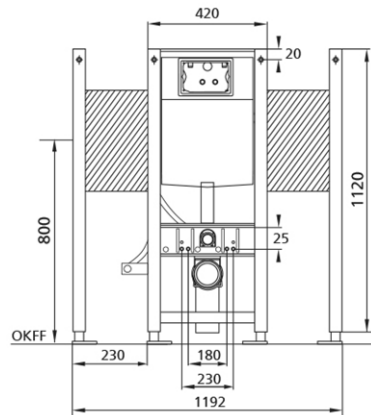

BS+ WC-Element für WWC, 112 cm mit UP-Spülkasten Geberit Sigma für Betätigung von vorne, für 2-Mengen-Spülung, barrierefrei, für Stütz- und Haltegriffe links/rechts

Schallentkoppelt mit optionalen Premium-Wandhaltern zur Vorwandmontage

Eigenschaften

- Selbsttragender sendzimirverzinkter und schallentkoppelter Stahlrahmen 48 mm
- Rahmen vorbereitet zur Aufnahme von WC-Kraftlagern bei WC-Keramiken mit kleiner Auflagenfläche
- Montagehöhe WC in der Rohbauphase einstellbar 41-46 cm
- Fußstützen verzinkt, verstellbar 0-22 cm
- Kunststofffüße drehbar, Tiefe passend zum Einbau in U-Profile UW 50 und UW 75
- Anschlussbogen in verschiedenen Tiefenpositionen werkzeuglos montierbar
- Befestigung Anschlussbogen schallgedämmt
- UP-Spülkasten mit Betätigung von vorne, schwitzwassergedämmt
- Bei Werkseinstellung sofortiges Nachspülen möglich
- Montage- und Servicearbeiten am UP-Spülkasten werkzeuglos
- Wasseranschluss hinten oder oben Mitte
- Bauschutz für Serviceöffnung schützt vor Feuchtigkeit und Schmutz
- Bauschutz für Serviceöffnung abklappbar
- Montageplatten links/rechts aus Furnierholz, wasserfest verleimt
- Geeignet für Duravit Sensowash C
- Ausgerüstet mit Leerrohr für Wasserzuleitung zum Anschluss von Geberit AquaClean Geräten
- Geeignet für alle Betätigungsplatten der Serie Sigma
- Für Einwurf für Reinigungswürfel geeignet

Lieferumfang

- Wasseranschluss R 1/2, mit integriertem Eckventil und Handrad
- Bauschutz für Serviceöffnung
- 2 Schutzstopfen
- Anschlusssatz für WC, DN 90 mm
- Anschlussbogen aus PE-HD, DN 90 mm
- Übergangsmuffe aus PE-HD, DN 90/110 mm
- 2 Gewindestangen M12
- Befestigungsmaterial
- 4 Wandhalter zur Vorwandmontage