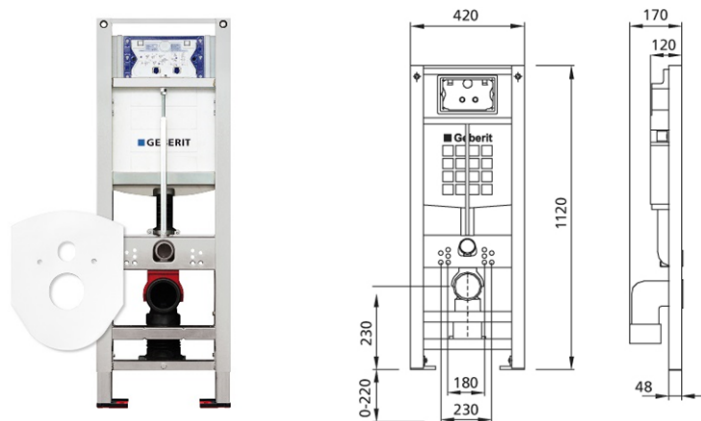

BS+ WC-Element für WWC, 112 cm mit UP-Spülkasten Geberit Sigma für Betätigung von vorne, für 2-Mengen-Spülung, barrierefrei, WC höhenverstellbar 8 cm

Schallentkoppelt mit optionalen Premium-Wandhaltern zur Vorwandmontage

Eigenschaften

- Selbsttragender sendzimirverzinkter und schallentkoppelter Stahlrahmen 48 mm
- Rahmen vorbereitet zur Aufnahme von WC-Kraftlagern bei WC-Keramiken mit kleiner Auflagenfläche
- Rahmenbreite reduziert für Platzierung von Stütz- und Haltegriffen neben dem Element
- WC-Keramik im fertigen Bad nachträglich höhenverstellbar von 8 cm ab Fertigfußboden
- Fußstützen verzinkt, verstellbar 0-22 cm
- Kunststofffüße drehbar, Tiefe passend zum Einbau in U-Profile UW 50 und UW 75
- Anschlussbogen in verschiedenen Tiefenpositionen werkzeuglos montierbar
- Befestigung Anschlussbogen schallgedämmt
- UP-Spülkasten mit Betätigung von vorne, schwitzwassergedämmt
- Bei Werkseinstellung sofortiges Nachspülen möglich
- Montage- und Servicearbeiten am UP-Spülkasten werkzeuglos
- Wasseranschluss hinten oder oben Mitte
- Bauschutz für Serviceöffnung schützt vor Feuchtigkeit und Schmutz
- Bauschutz für Serviceöffnung ablängbar
- Geeignet für Duravit Sensowash
- Ausgerüstet mit Leerrohr für Wasserzuleitung zum Anschluss von Geberit AquaClean Geräten
- Geeignet für Betätigungsplatten der Serie Sigma
- Für Einwurf für Reinigungswürfel geeignet

Lieferumfang

- Wasseranschluss R 1/2, mit integriertem Eckventil und Handrad
- Bauschutz für Serviceöffnung
- 2 Schutzstopfen
- Anschlusset für WC, DN 90 mm
- Anschlussbogen aus PE-HD, DN 90 mm
- Übergangsmuffe aus PE-HD, DN 90/110 mm
- 2 Gewindestangen M12
- Befestigungsmaterial
- Abdeckschild weiß