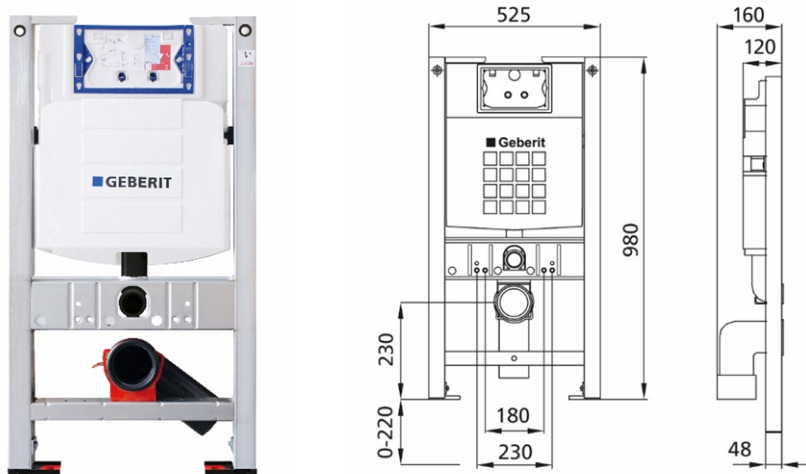

BS+ WC-Element für Kinder WWC, 98 cm mit UP-Spülkasten Geberit Sigma für Betätigung von vorne, für 2-Mengen-Spülung

Schallentkoppelt mit optionalen Premium-Wandhaltern zur Vorwandmontage

Verwendungszwecke

- Für Trockenbau
- Zum Einbau in teil- oder raumhohe Vorwandinstallationen
- Zum Einbau in raumhohe Installationswände
- Für Kinder Wand-WC's
- Für Wand-WC's mit Anschlussmaßen nach DIN EN 33:2011-11
- Für 1-Mengen-, 2-Mengen- oder Spül-Stopp-Spülung
- Für Fußbodenaufbauten 0-22 cm

Eigenschaften

- Selbsttragender sendzimirverzinkter und schallentkoppelter Stahlrahmen 48 mm
- Rahmen vorbereitet zur Aufnahme von WC-Kraftlagern bei WC-Keramiken mit kleiner Auflagenfläche
- Fußstützen verzinkt, verstellbar 0-22 cm
- Kunststofffüße drehbar, Tiefe passend zum Einbau in U-Profile UW 50 und UW 75
- Anschlussbogen in verschiedenen Tiefenpositionen werkzeuglos montierbar
- Befestigung Anschlussbogen schallgedämmt
- UP-Spülkasten mit Betätigung von vorne, schwitzwassergedämmt
- Bei Werkseinstellung sofortiges Nachspülen möglich
- Montage- und Servicearbeiten am UP-Spülkasten werkzeuglos
- Wasseranschluss hinten oder oben Mitte
- Bauschutz für Serviceöffnung schützt vor Feuchtigkeit und Schmutz
- Bauschutz für Serviceöffnung ablängbar
- Geeignet für alle Betätigungsplatten der Serie Sigma
- Für Einwurf für Reinigungswürfel geeignet

Lieferumfang

- Wasseranschluss R 1/2, mit integriertem Eckventil und Handrad
- Bauschutz für Serviceöffnung
- 2 Schutzstopfen
- Anschlusset für WC, DN 90 mm
- Anschlussbogen aus PE-HD, DN 90 mm
- Übergangsmuffe aus PE-HD, DN 90/110 mm
- 2 Gewindestangen M12
- Befestigungsmaterial