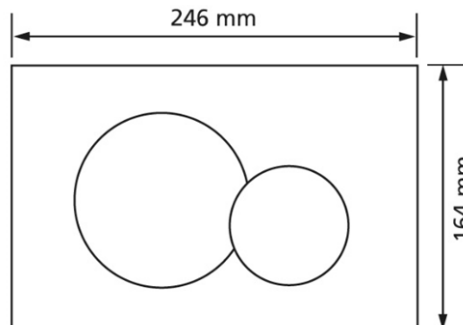

Geberit Sigma01 Round, Betätigung von 2 Mengentechnik, glanz chrom

Verwendungszwecke

- Zur Spülauslösung bei Geberit Sigma UP-Spülkästen

Eigenschaften

- Betätigung von vorne
- Drückerstangen schallgedämmt, werkzeuglose Schnelleinstellung

Lieferumfang

- Befestigungsrahmen
- 2 Distanzbolzen
- 2 Drückerstangen

Fabrikat: Burda / Gerberit

Typ: Betätigungsplatte

Artikel-Nr.: 551030.51