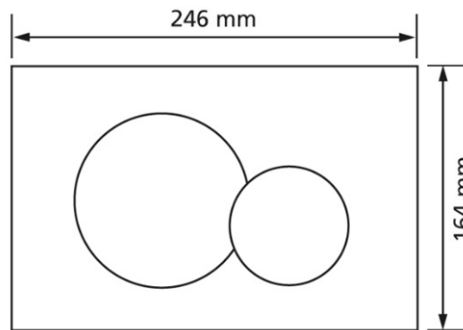

Geberit Sigma01 Round, Betätigung von 2 Mengentechnik, matt chrom

Verwendungszwecke

- Zur Spülauslösung bei Geberit Sigma UP-Spülkästen

Eigenschaften

- Betätigung von vorne
- Drückerstangen schallgedämmt, werkzeuglose Schnelleinstellung

Lieferumfang

- Befestigungsrahmen
- 2 Distanzbolzen
- 2 Drückerstangen

Fabrikat: Burda / Gerberit
Typ: Betätigungsplatte
Artikel-Nr.: 551030.50