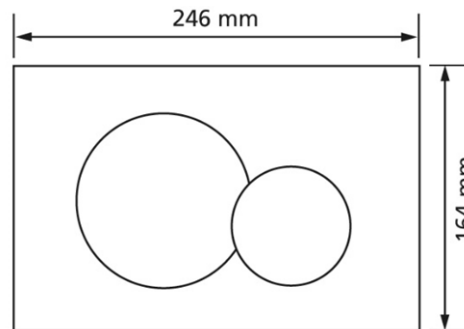

Geberit Sigma01 Round, Betätigung von 2-Mengen-Spülung, weiß

Verwendungszwecke

- Zur Spülauslösung bei Geberit Sigma UP-Spülkästen

Eigenschaften

- Betätigung von vorne
- Drückerstangen schallgedämmt, werkzeuglose Schnelleinstellung

Lieferumfang

- Befestigungsrahmen
- 2 Distanzbolzen
- 2 Drückerstangen

Fabrikat: Geberit

Typ: Betätigungsplatte

Artikel-Nr.: 551030.00