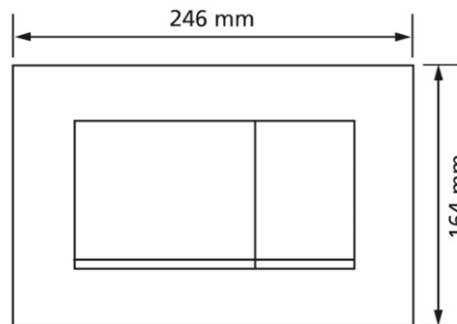

Geberit Betätigungsplatte Sigma30 Square, für 2-Mengen-Spülung,
schwarz / hochglanz verchromt / schwarz

Verwendungszwecke

- für Spülkasten Geberit Sigma

Eigenschaften

- Betätigung von vorne
- Drückerstangen schallgedämmt, werkzeuglose Schnelleinstellung

Lieferumfang

- Betätigungsplatte
- Befestigungsrahmen
- 2 Distanzbolzen
- Drückerstange

Fabrikat: Geberit
Typ: Betätigungsplatte
Artikel-Nr.: 550065.84