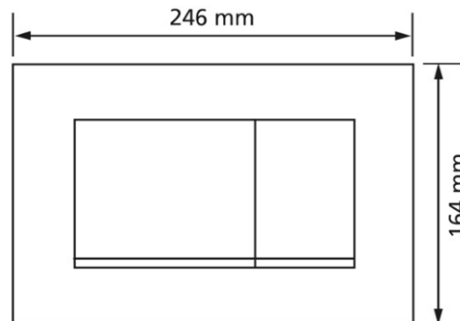

Geberit Betätigungsplatte Sigma30 Square, für 2-Mengen-Spülung,
weiß / hochglanz verchromt / weiß

Verwendungszwecke

- für Spülkasten Geberit Sigma

Eigenschaften

- Betätigung von vorne
- Drückerstangen schallgedämmt, werkzeuglose Schnelleinstellung

Lieferumfang

- Betätigungsplatte
- Befestigungsrahmen
- 2 Distanzbolzen
- Drückerstange

Fabrikat: Geberit
Typ: Betätigungsplatte
Artikel-Nr.: 550065.83