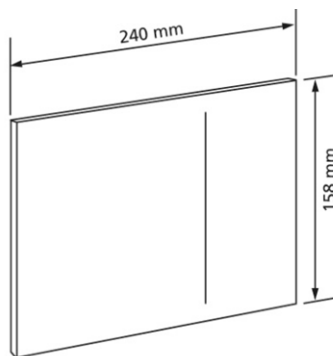

Geberit Betätigungsplatte Sigma70 Square, für 2-Mengen-Spülung,
Glas schwarz

Verwendungszwecke

- für Spülkasten Geberit Sigma

Eigenschaften

- Betätigung von vorne
- Drückerstangen schallgedämmt, werkzeuglose Schnelleinstellung

Lieferumfang

- Betätigungsplatte
- Befestigungsrahmen
- 2 Distanzbolzen
- Servoheber, hydraulisch
- Wasseranschluss-Set
- Schutzplatte
- Montagezubehör

Fabrikat: Geberit
Typ: Betätigungsplatte
Artikel-Nr.: 550059.72