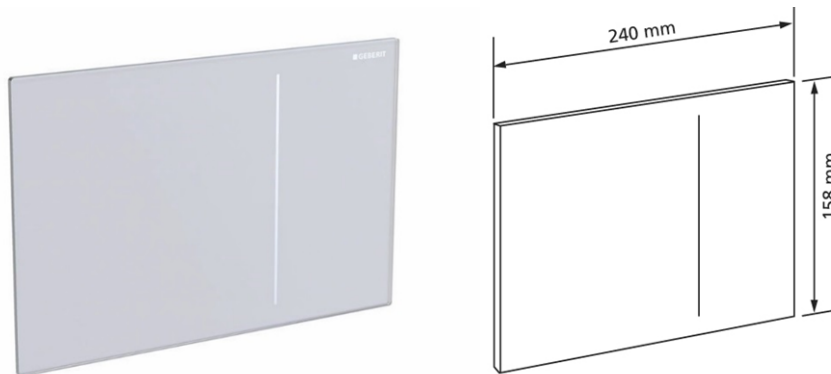

Geberit Betätigungsplatte Sigma70 Square, für 2-Mengen-Spülung,
Glas weiß

Verwendungszwecke

- für Spülkasten Geberit Sigma

Eigenschaften

- Betätigung von vorne
- Drückerstangen schallgedämmt, werkzeuglose Schnelleinstellung

Lieferumfang

- Betätigungsplatte
- Befestigungsrahmen
- 2 Distanzbolzen
- Servoheber, hydraulisch
- Wasseranschluss-Set
- Schutzplatte
- Montagezubehör

Fabrikat: Geberit
Typ: Betätigungsplatte
Artikel-Nr.: 550059.69