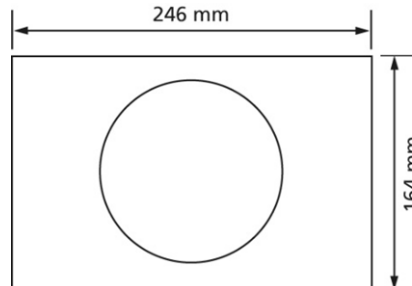

Geberit Betätigungsplatte Sigma10 Round, für Spül- Stopp-Spülung,
schwarz / hochglanz verchromt / schwarz

Verwendungszwecke

- für Spülkasten Geberit Sigma

Eigenschaften

- Betätigung von vorne
- Drückerstangen schallgedämmt, werkzeuglose Schnelleinstellung