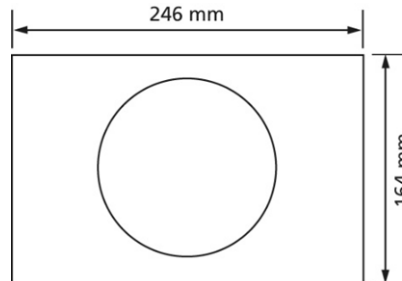

Geberit Betätigungsplatte Sigma10 Round, für Spül- Stopp-Spülung,
weiß/hgl. verchromt/weiß

Verwendungszwecke

- für Spülkasten Geberit Sigma

Eigenschaften

- Betätigung von vorne
- Drückerstangen schallgedämmt, werkzeuglose Schnelleinstellung