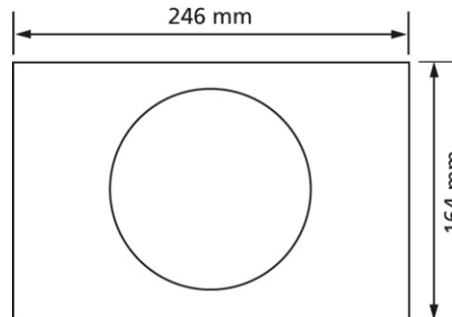

Geberit Betätigungsplatte Sigma10 Round, für Spül- Stopp-Spülung,  
edelstahl, Platte und Taste: gebürstet, easy-to-clean-beschichtet  
Designring: poliert

**Verwendungszwecke**

- für Spülkasten Geberit Sigma