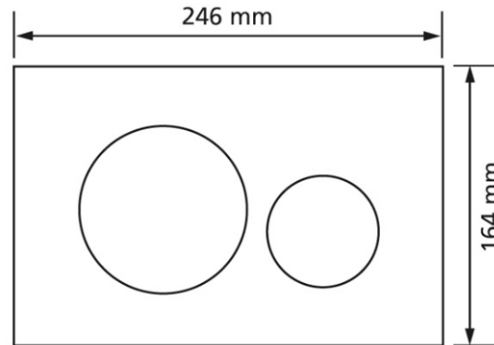

Geberit Betätigungsplatte Sigma20 Round, für 2-Mengen-Spülung,  
weiß / seidenglanz chrom / seidenglanz chrom

**Verwendungszwecke**

- für Spülkasten Geberit Sigma

**Eigenschaften**

- Betätigung von vorne
- Drückerstangen schallgedämmt, werkzeuglose Schnelleinstellung

**Lieferumfang**

- Betätigungsplatte
- Befestigungsrahmen
- 2 Distanzbolzen
- Drückerstange

Fabrikat: Geberit

Typ: Betätigungsplatte

Artikel-Nr.: 550028.85