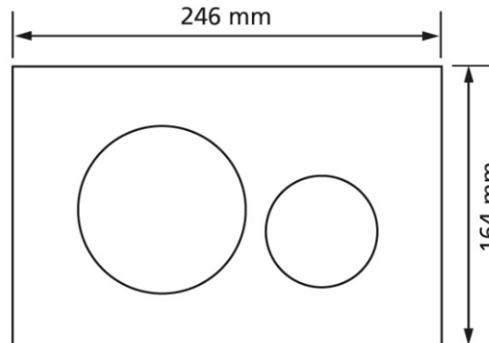

Geberit Betätigungsplatte Sigma20 Round,
für 2-Mengen-Spülung, weiß / hochglanz verchromt / weiß

Verwendungszwecke

- für Spülkasten Geberit Sigma

Eigenschaften

- Betätigung von vorne
- Drückerstangen schallgedämmt, werkzeuglose Schnelleinstellung

Lieferumfang

- Betätigungsplatte
- Befestigungsrahmen
- 2 Distanzbolzen
- Drückerstange

Fabrikat: Geberit
Typ: Betätigungsplatte
Artikel-Nr.: 550028.83