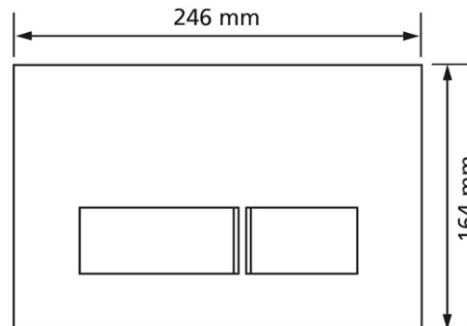

Geberit Betätigungsplatte Sigma50 Square, für 2-Mengen-Spülung, schwarz

Verwendungszwecke

- für Spülkasten Geberit Sigma

Eigenschaften

- Betätigung von vorne
- Drückerstangen schallgedämmt, werkzeuglose Schnelleinstellung

Lieferumfang

- Betätigungsplatte
- Befestigungsrahmen
- 2 Distanzbolzen
- Drückerstange

Fabrikat: Geberit
Typ: Betätigungsplatte
Artikel-Nr.: 550027.70