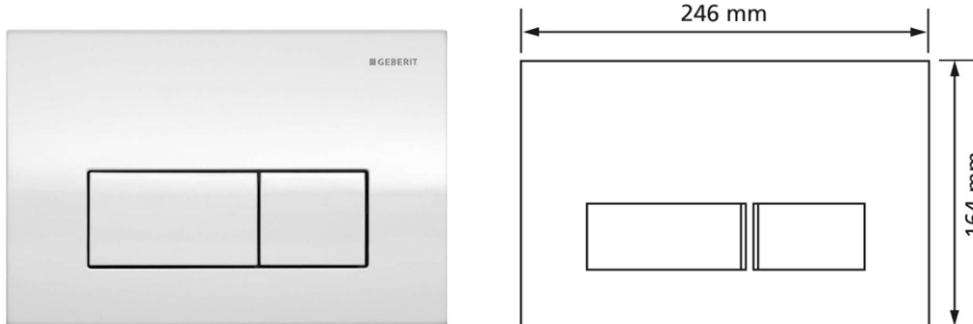

Geberit Betätigungsplatte Sigma50 Square, für 2-Mengen-Spülung, weiß

Verwendungszwecke

- für Spülkasten Geberit Sigma

Eigenschaften

- Betätigung von vorne
- Drückerstangen schallgedämmt, werkzeuglose Schnelleinstellung

Lieferumfang

- Betätigungsplatte
- Befestigungsrahmen
- 2 Distanzbolzen
- Drückerstange

Fabrikat: Geberit
Typ: Betätigungsplatte
Artikel-Nr.: 550027.00