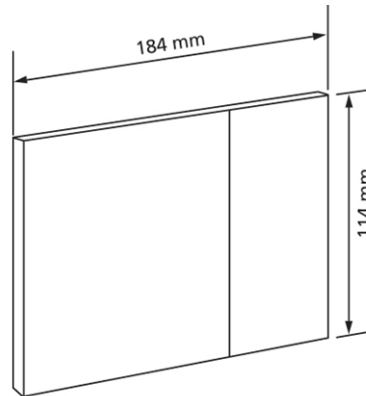

Geberit Betätigungsplatte Omega60 Square, für 2-Mengen-Spülung,
chrom gebürstet

Verwendungszwecke

- für Spülkasten Geberit Omega

Eigenschaften

- Betätigung von oben oder von vorne
- Drückerstangen schallgedämmt, werkzeuglose Schnelleinstellung

Lieferumfang

- Betätigungsplatte
- Befestigungsrahmen
- 2 Distanzbolzen
- 2 Drückerstangen

Fabrikat: Geberit
Typ: Betätigungsplatte
Artikel-Nr.: 550062.87