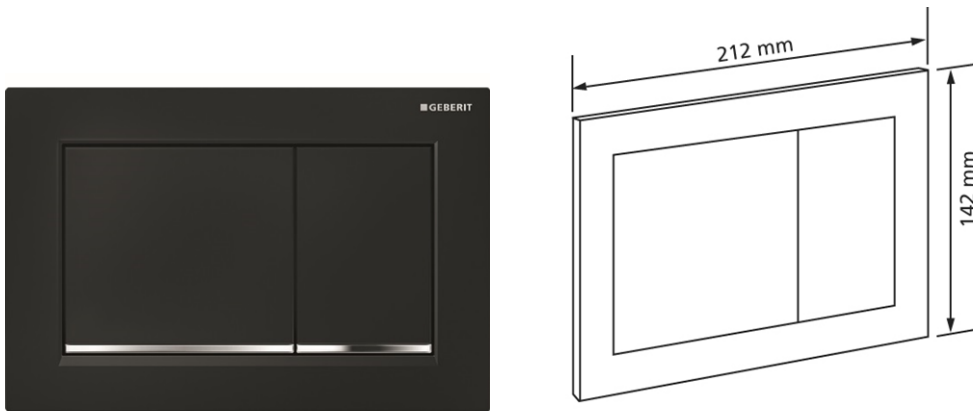

Geberit Betätigungsplatte Omega20 Square, für 2-Mengen-Spülung,
schwarz / hochglanz verchromt / schwarz

Verwendungszwecke

- für Spülkasten Geberit Omega

Eigenschaften

- Betätigung von oben oder von vorne
- Drückerstangen schallgedämmt, werkzeuglose Schnelleinstellung

Lieferumfang

- Betätigungsplatte
- Befestigungsrahmen
- 2 Distanzbolzen
- 2 Drückerstangen

Fabrikat: Geberit
Typ: Betätigungsplatte
Artikel-Nr.: 550061.84