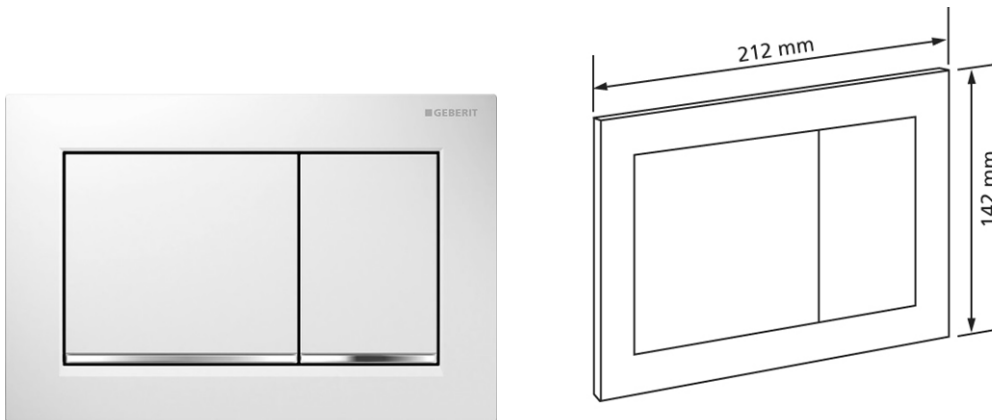

Geberit Betätigungsplatte Omega20 Square, für 2-Mengen-Spülung,
weiß / hochglanz verchromt / weiß

Verwendungszwecke

- für Spülkasten Geberit Omega

Eigenschaften

- Betätigung von oben oder von vorne
- Drückerstangen schallgedämmt, werkzeuglose Schnelleinstellung

Lieferumfang

- Betätigungsplatte
- Befestigungsrahmen
- 2 Distanzbolzen
- 2 Drückerstangen

Fabrikat: Geberit
Typ: Betätigungsplatte
Artikel-Nr.: 550061.83